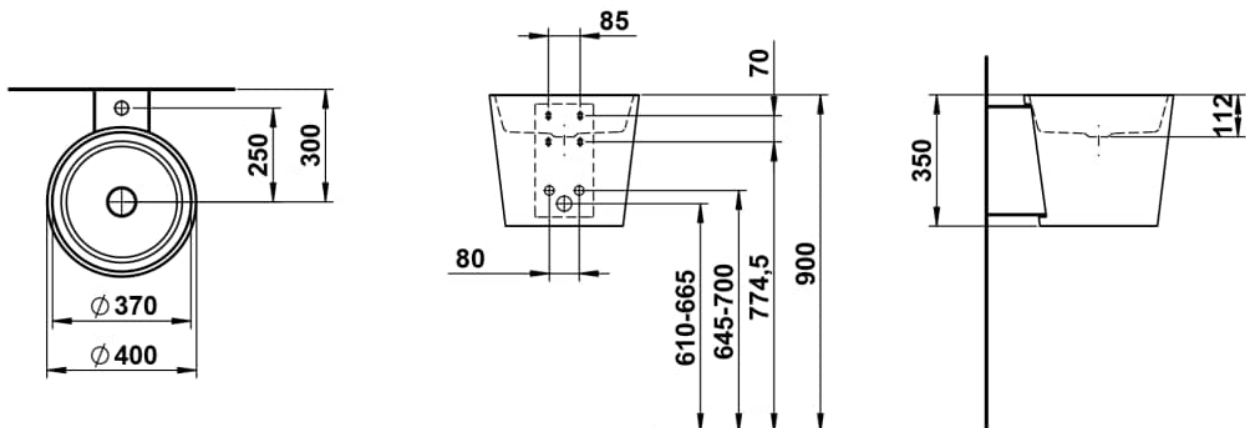

TECHNISCHE ZEICHNUNGEN