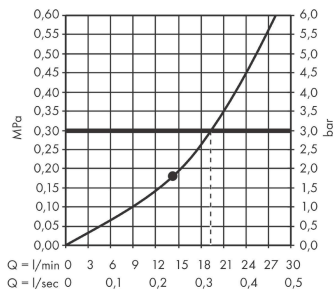

Produktabbildung

Maßzeichnung

AXOR ShowerSolutions
Kopfbrause 300 1jet mit Deckenanschluss
 Oberfläche: **Polished Black Chrome** Artikelnummer: **35301330**

Durchflussdiagramm

Die Verbrauchswerte wurden praxisnah mit den dazugehörigen Armaturen (Thermostat/Mischer/Unterputzventil) gemessen.