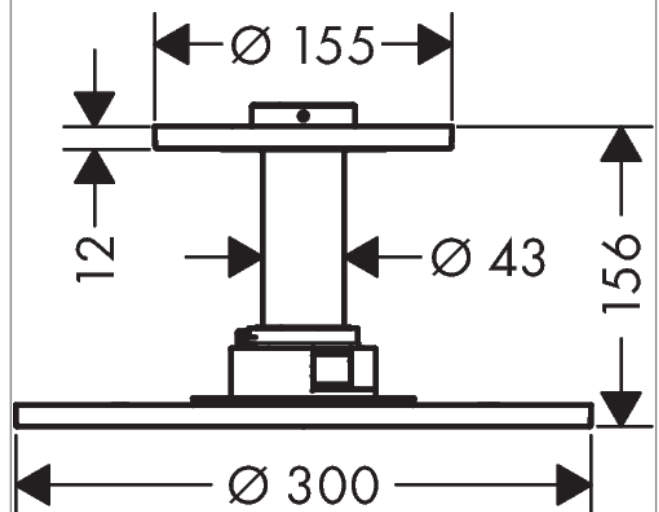

AXOR ShowerSolutions

Kopfbrause 300 1jet mit Deckenanschluss

Oberfläche: **Polished Black Chrome** Artikelnummer: **35301330**

Beschreibung

Merkmale

- besteht aus: Kopfbrause, Deckenanschluss
- Brausekopfgrösse: 300 mm
- Strahlart: PowderRain
- Durchflussmenge PowderRain (bei 3 bar): 19 l/min
- Maximale Durchflussmenge bei 3 bar: 19 l/min
- Mindestfliessdruck: 1,8 bar
- dynamische Strahldüsen fahren im Betrieb aus
- Material Strahlscheibe: Metall
- Metalldeckenanschluss
- Deckenanschlusslänge: 100 mm
- Kopfbrause zur Reinigung abnehmbar
- ServiceCard mit Sieb kann zur Reinigung ohne Werkzeug entnommen werden
- Montage: Deckenmontage
- Anschlussart: Grundkörper
- abgehängte Decke zwingend notwendig

Produktabbildung

Maßzeichnung

AXOR ShowerSolutions
Kopfbrause 300 1jet mit Deckenanschluss
 Oberfläche: **Polished Black Chrome** Artikelnummer: **35301330**

Durchflussdiagramm

Die Verbrauchswerte wurden praxisnah mit den dazugehörigen Armaturen (Thermostat/Mischer/Unterputzventil) gemessen.