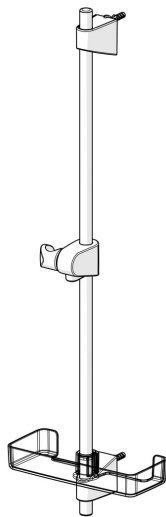

EAN: 4057304002540

static.hansa.com/44710300

- Dusche
- Zubehör
- Wandmontage
- Chrom
- Verstellbare Brausestangehalterung, Seifenschale

Technische Daten

Technische Eigenschaften

Durchmesser	Ø 18 mm
Installationsabstand	max 720 mm
Länge / Höhe	760 mm

Ersatzteile

SP44780113

	Name	Art.-Nr.
01	Schieber	59914392
02	Wandbefestigung	59914394