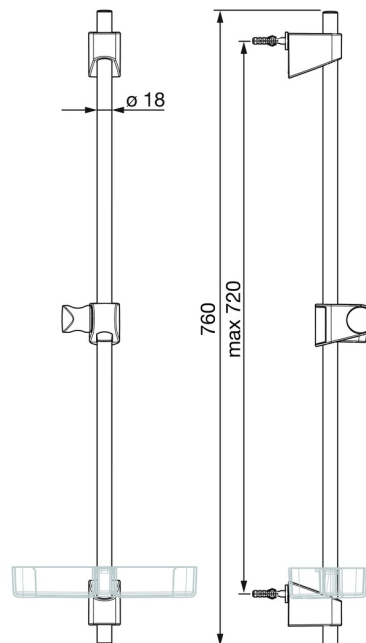

EAN: 4057304002540

static.hansa.com/44710300

- Dusche
- Zubehör
- Wandmontage
- Chrom
- Verstellbare Brausestangehalterung, Seifenschale

Technische Daten

Technische Eigenschaften

Durchmesser	Ø 18 mm
Installationsabstand	max 720 mm
Länge / Höhe	760 mm

Ersatzteile

SP44780113

	Name	Art.-Nr.
01	Schieber	59914392
02	Wandbefestigung	59914394