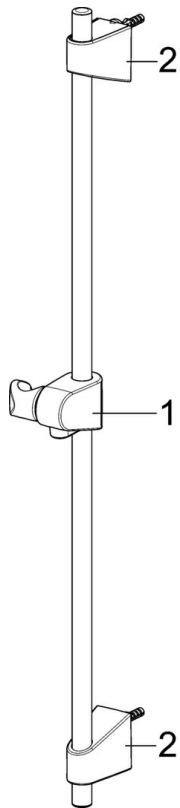

EAN: 4057304002540

static.hansa.com/44710300

- Dusche
- Zubehör
- Wandmontage
- Chrom
- Verstellbare Brausestangehalterung, Seifenschale

Technische Daten

Technische Eigenschaften

Durchmesser	Ø 18 mm
Installationsabstand	max 720 mm
Länge / Höhe	760 mm

Ersatzteile

SP44780113

	Name	Art.-Nr.
01	Schieber	59914392
02	Wandbefestigung	59914394