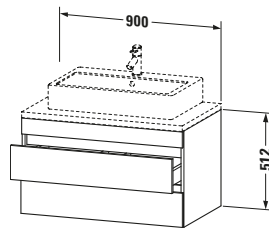

Konsolenwaschtischunterbau wandhängend

Basis Angaben	
Langbezeichnung	Duravit DuraStyle Konsolenwaschtischunterbau wandhängend, Eiche Schwarz Matt, Rechteckig, Anzahl Schubkästen: 2 – DS531801616

Spezifikationen	
Anzahl Schubkästen	2
Für Anzahl Waschtische	1
Montagegrad	Montiert

Waschplatz	
Position Becken	Mitte

Montage	
Montageart	Konsolenmontage / Wandhängend / Wandmontage

Farbe	
Farbwert	Eiche Schwarz
Glanzgrad	Matt

Front	
Farbwert Front	Eiche Schwarz
Glanzgrad Front	Matt

Korpus	
Glanzgrad Korpus	Matt
Material Korpus	Hochverdichtete Dreischicht-Holzspanplatte
Oberfläche Korpus	Dekor

Griff	
Ausführung Griff	Grifflos

Features	
Inneneinteilung	Optional
Selbsteinzug mit Dämpfung	✓
Siphonausschnitt	✓
Schürze	✓

Lieferumfang	
Montage	
Inkl. Befestigungsmaterial	✓
Technische Dokumentation	
Inkl. Montageanleitung	digital und gedruckt

Logistik	
Artikelgewicht	26 kg
Verkaufsverpackung	
Art Verkaufsverpackung	Karton
Menge / Verkaufsverpackung	1 Stk.
Ab Werk verpackt	✓
Breite Verkaufsverpackung inkl. Artikel	670 mm
Höhe Verkaufsverpackung inkl. Artikel	1070 mm
Tiefe Verkaufsverpackung inkl. Artikel	630 mm
Gewicht Verkaufsverpackung inkl. Artikel	33 kg
Anzahl Packstücke	1

Vermaßung	
Breite / Länge	900 mm
Höhe	512 mm
Tiefe / Breite	548 mm
Min. Wandabstand	20 mm

Passende Produkte	
Passende Artikel	
	Raumsparsiphon # 005076 Universal
	Inneneinteilung # UV9846 Universal

Notwendige Artikel	
	Konsole # DS103C DuraStyle
	Konsole # DS107C DuraStyle
	Konsole # DS102C DuraStyle
	Konsole # DS106C DuraStyle

Weitere Informationen finden Sie hier

<https://pro.duravit.de/p/DS531801616>