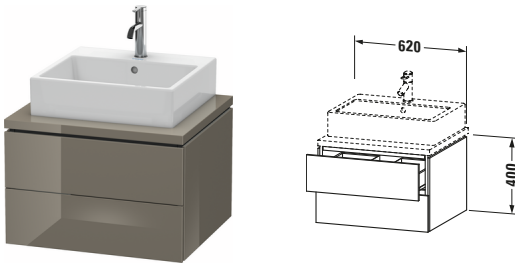

Konsolenwaschtischunterbau wandhängend

Basis Angaben	
Langbezeichnung	Duravit L-Cube Konsolenwaschtischunterbau wandhängend, Flanell Grau Hochglanz, Rechteckig, Anzahl Schubkästen: 2, Tip-on Technik – LC581508989

Spezifikationen	
Anzahl Schubkästen	2
Für Anzahl Waschtische	1
Montagegrad	Montiert
Waschplatz	
Position Becken	Mitte
Montage	
Montageart	Konsolenmontage / Wandhängend / Wandmontage
Farbe	
Farbwert	Flanell Grau
Glanzgrad	Hochglanz
Front	
Farbwert Front	Flanell Grau
Glanzgrad Front	Hochglanz
Korpus	
Glanzgrad Korpus	Hochglanz
Material Korpus	Hochverdichtete MDF-Platte
Oberfläche Korpus	Lack
Griff	
Ausführung Griff	Grifflos

Notwendige Artikel	
	Konsole # LC103C L-Cube
	Konsole # LC107C L-Cube
	Konsole # LC102C L-Cube
	Konsole # LC106C L-Cube

Vermaßung	
Breite / Länge	620 mm
Höhe	400 mm
Tiefe / Breite	547 mm
Min. Wandabstand	20 mm