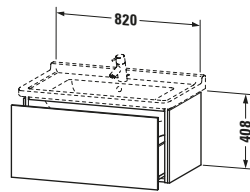

L-Cube # LC616509191

Design by Christian Werner

Waschtischunterbau wandhängend

Basis Angaben	
Langbezeichnung	Duravit L-Cube Waschtischunterbau wandhängend, Taupe Matt, Rechteckig, Anzahl Auszüge: 1, Tip-on Technik – LC616509191

Spezifikationen	
Anzahl Auszüge	1
Für Anzahl Waschtische	1
Montagegrad	Montiert
Waschplatz	
Position Becken	Mitte
Montage	
Montageart	Montage unter Waschtisch / Wandhängend / Wandmontage
Farbe	
Farbwert	Taupe
Glanzgrad	Matt
Front	
Farbwert Front	Taupe
Glanzgrad Front	Matt
Korpus	
Glanzgrad Korpus	Matt
Material Korpus	Hochverdichtete Dreischicht-Holzspanplatte
Oberfläche Korpus	Dekor
Griff	
Ausführung Griff	Grifflos

Features	
Tip-on Technik	✓
Einrichtungssystem	Optional
Selbsteinzug mit Dämpfung	✓

Lieferumfang	
Montage	
Inkl. Befestigungsmaterial	✓
Technische Dokumentation	
Inkl. Montageanleitung	digital und gedruckt

Logistik	
Artikelgewicht	25 kg
Verkaufsverpackung	
Art Verkaufsverpackung	Karton
Menge / Verkaufsverpackung	1 Stk.
Ab Werk verpackt	✓
Breite Verkaufsverpackung inkl. Artikel	630 mm
Höhe Verkaufsverpackung inkl. Artikel	860 mm
Tiefe Verkaufsverpackung inkl. Artikel	565 mm
Gewicht Verkaufsverpackung inkl. Artikel	28,9 kg
Anzahl Packstücke	1

Vermaßung	
Breite / Länge	820 mm
Höhe	408 mm
Tiefe / Breite	469 mm
Min. Wandabstand	0 mm

Passende Produkte	
Passende Artikel	
	Raumsparsiphon # 005076 Universal
	Einrichtungssystem Set # UV0513 Universal
	Waschtisch # 030480 Starck 3
Notwendige Artikel	
	Raumsparsiphon # 005076 Universal
	Waschtisch # 030480 Starck 3

Weitere Informationen finden Sie hier

<https://pro.duravit.de/p/LC616509191>