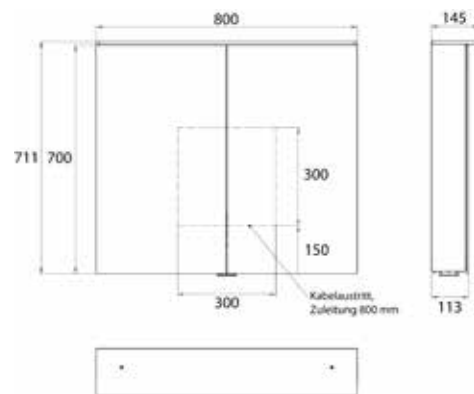

PRODUKTINFORMATION

Lichtspiegelschrank Flat 2 Design (LED), 800 mm, IP 20, 19 W, 2.700-6.500 K aluminium

Art.-Nr.9797 064 03

Aufputzmodell, 4 stufenlos einstellbare Ablagen, 2 Türen, 2 Steckdosen, Höhe: 711 mm, mit Lichtsegel (Waschtischbeleuchtung, Oberlicht separat abschaltbar)