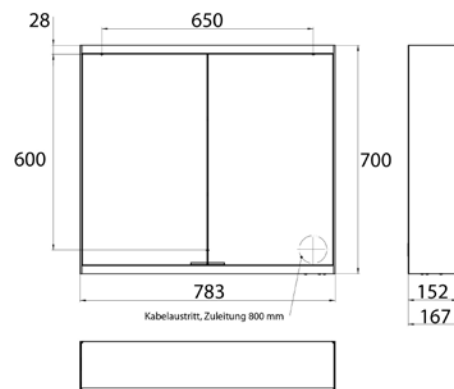

## PRODUKTINFORMATION

Lichtspiegelschrank prime 2, 800 mm, 2 Türen, Aufputzmodell, IP20 aluminium/spiegel

Art.-Nr.9497 062 24

Seitenwand verspiegelt, mit verspiegelter- oder weißer Glasrückwand, 2 stufenlos einstellbare Ablagen, 2 Türen, 1 Steckdose, stufenlose Lichtsteuerung (an/aus, Helligkeit und Lichtfarbe) über drei in die Glasrückwand integrierte Touchsensoren, Höhe: 700 mm, LED-Beleuchtung