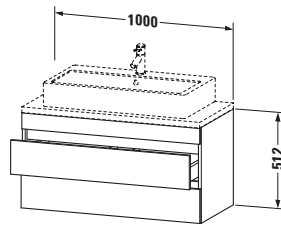

Konsolenwaschtischunterbau wandhängend

Basis Angaben	
Langbezeichnung	Duravit DuraStyle Konsolenwaschtischunterbau wandhängend, Taupe Matt, Rechteckig, Anzahl Schubkästen: 2 – DS530909191

Lieferumfang	
Montage	
Inkl. Befestigungsmaterial	✓
Technische Dokumentation	
Inkl. Montageanleitung	digital und gedruckt

Passende Produkte	
Passende Artikel	
	Raumsparsiphon # 005076 Universal
	Inneneinteilung # UV9846 Universal

Spezifikationen	
Anzahl Schubkästen	2
Für Anzahl Waschtische	1
Compact	✓
Montagegrad	Montiert

Logistik	
Artikelgewicht	24,3 kg
Verkaufsverpackung	
Art Verkaufsverpackung	Karton
Menge / Verkaufsverpackung	1 Stk.
Ab Werk verpackt	✓
Breite Verkaufsverpackung inkl. Artikel	615 mm
Höhe Verkaufsverpackung inkl. Artikel	1060 mm
Tiefe Verkaufsverpackung inkl. Artikel	550 mm
Gewicht Verkaufsverpackung inkl. Artikel	28,1 kg
Anzahl Packstücke	1

Notwendige Artikel	
	Konsole # DS101C DuraStyle
	Konsole # DS105C DuraStyle
	Konsole # DS100C DuraStyle
	Konsole # DS104C DuraStyle

Waschplatz	
Position Becken	Mitte

Montage	
Montageart	Konsolenmontage / Wandhängend / Wandmontage

Farbe	
Farbwert	Taupe
Glanzgrad	Matt

Front	
Farbwert Front	Taupe
Glanzgrad Front	Matt

Korpus	
Glanzgrad Korpus	Matt
Material Korpus	Hochverdichtete Dreischicht-Holzspanplatte
Oberfläche Korpus	Dekor
Griff	
Ausführung Griff	Grifflos

Features	
Inneneinteilung	Optional
Selbsteinzug mit Dämpfung	✓
Siphonausschnitt	✓
Schürze	✓

Vermaßung	
Breite / Länge	1000 mm
Höhe	512 mm
Tiefe / Breite	478 mm
Min. Wandabstand	20 mm