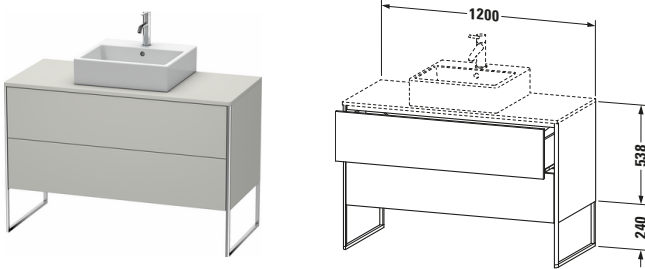

Konsolenwaschtischunterbau bodenstehend

Basis Angaben	
Langbezeichnung	Duravit XSquare Konsolenwaschtischunterbau bodenstehend, Betongrau Matt, Rechteckig, Anzahl Ausschnitte: 1, Anzahl Auszüge: 2, Tip-on Technik – XS492200707

Spezifikationen	
Anzahl Ausschnitte	1
Anzahl Auszüge	2
Für Anzahl Waschtische	1
Montagegrad	Teilweise montiert
Waschplatz	
Position Becken	Mitte
Montage	
Montageart	Bodenstehend / Wandmontage
Farbe	
Farbwert	Betongrau
Glanzgrad	Matt
Front	
Farbwert Front	Betongrau
Glanzgrad Front	Matt
Korpus	
Glanzgrad Korpus	Matt
Material Korpus	Hochverdichtete Dreischicht-Holzspanplatte
Oberfläche Korpus	Dekor
Griff	
Ausführung Griff	Grifflos
Profil	
Farbe Profil	Chrom
Glanzgrad Profil	Hochglanz
Material Profil	Aluminium

Features	
Tip-on Technik	✓
Einrichtungssystem	Optional
Integrierter Höhenausgleich	✓
Selbsteinzug mit Dämpfung	✓

Lieferumfang	
Inkl. Fußgestell	✓
Montage	
Inkl. Befestigungsmaterial	✓
Technische Dokumentation	
Inkl. Montageanleitung	digital und gedruckt

Vermaßung	
Breite / Länge	1200 mm
Höhe	778 mm
Tiefe / Breite	548 mm
Min. Wandabstand	0 mm

Passende Produkte	
Passende Artikel	
	Raumsparsiphon # 005076 Universal
	Einrichtungssystem Set # UV0508 Universal
	Konsole # XS060F XSquare
	Konsole # XS061F XSquare
Notwendige Artikel	
	Konsole # XS060F XSquare
	Konsole # XS061F XSquare