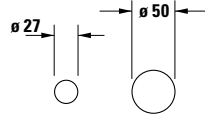

Manhattan # MH1070004046

Design by Duravit

Einhebel-Waschtischmischer

Basis Angaben	
Langbezeichnung	Duravit Manhattan Einhebel-Waschtischmischer Schwarz Matt – MH1070004046

Lieferumfang	
Inkl. Sichtteile	✓

Logistik	
Artikelgewicht	1,1 kg

Beschreibungstexte	
Ausschreibungstext	Duravit Manhattan Einhebel-Waschtischmischer Schwarz Matt, Designer: Duravit, Schwarz Matt, Form: Eckig, Strahlart: Normalstrahl, Griffvariante: Hebelgriff, Bedienungsart: Mechanisch, Auslauf: Strahlformer mit EasyClean, Technisches Feature: EasyClean, AirPlus, Durchflussmenge (3 bar): 5,5 l/min, Min. empfohlener Betriebsdruck: 1 bar, Temperaturregelung: Keramikmischsystem, Geeignet für Durchlauferhitzer, Anschlussart Wasseranschluss: Grundkörper, EAN Nr.: 4067116104820, Artikelgewicht: 1,1 kg, Ausladung: 189 mm, Abmessungen (Breite / Länge x Tiefe / Breite x Höhe): 170 x 205 x 100 mm, Artikel Nr.: MH1070004046, Geräuschklasse: I

Spezifikationen	
Montage	
Montageart	Unterputz
Temperaturregelung	Keramikmischsystem
Auslauf	Strahlformer mit EasyClean
Durchflussmenge (3 bar)	5,5 l/min
Geräuschklasse	I
Strahlart	Normalstrahl
Min. empfohlener Betriebsdruck	1 bar
Max. empfohlener Betriebsdruck	5 bar
Farbe	
Farbwert	Schwarz
Glanzgrad	Matt
Bedienung	
Bedienungsart	Mechanisch

Passende Produkte	
Notwendige Artikel	
	Grundkörper # GK190004000 Brausen und Zubehör

Vermaßung	
Höhe	100 mm
Ausladung	189 mm

Features	
Geeignet für Durchlauferhitzer	✓
Griffvariante	Hebelgriff

Alle Zeichnungen enthalten alle notwendigen Maße (mm), die den üblichen Toleranzen unterliegen. Exakte Maße können nur am Produkt abgenommen werden.