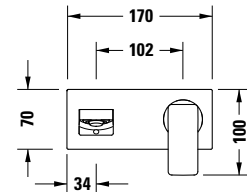

Manhattan # MH1070004046

Design by Duravit

Einhebel-Waschtischmischer

Basis Angaben	
Langbezeichnung	Duravit Manhattan Einhebel-Waschtischmischer Schwarz Matt – MH1070004046

Lieferumfang	
Inkl. Sichtteile	✓

Logistik	
Artikelgewicht	1,1 kg

Beschreibungstexte	
Ausschreibungstext	Duravit Manhattan Einhebel-Waschtischmischer Schwarz Matt, Designer: Duravit, Schwarz Matt, Form: Eckig, Strahlart: Normalstrahl, Griffvariante: Hebelgriff, Bedienungsart: Mechanisch, Auslauf: Strahlformer mit EasyClean, Technisches Feature: EasyClean, AirPlus, Durchflussmenge (3 bar): 5,5 l/min, Min. empfohlener Betriebsdruck: 1 bar, Temperaturregelung: Keramikmischsystem, Geeignet für Durchlauferhitzer, Anschlussart Wasseranschluss: Grundkörper, EAN Nr.: 4067116104820, Artikelgewicht: 1,1 kg, Ausladung: 189 mm, Abmessungen (Breite / Länge x Tiefe / Breite x Höhe): 170 x 205 x 100 mm, Artikel Nr.: MH1070004046, Geräuschklasse: I

Spezifikationen	
Montage	
Montageart	Unterputz
Temperaturregelung	Keramikmischsystem
Auslauf	Strahlformer mit EasyClean
Durchflussmenge (3 bar)	5,5 l/min
Geräuschklasse	I
Strahlart	Normalstrahl
Min. empfohlener Betriebsdruck	1 bar
Max. empfohlener Betriebsdruck	5 bar
Farbe	
Farbwert	Schwarz
Glanzgrad	Matt
Bedienung	
Bedienungsart	Mechanisch

Passende Produkte	
Notwendige Artikel	
	Grundkörper # GK190004000 Brausen und Zubehör

Vermaßung	
Höhe	100 mm
Ausladung	189 mm

Features	
Geeignet für Durchlauferhitzer	✓
Griffvariante	Hebelgriff

Alle Zeichnungen enthalten alle notwendigen Maße (mm), die den üblichen Toleranzen unterliegen. Exakte Maße können nur am Produkt abgenommen werden.