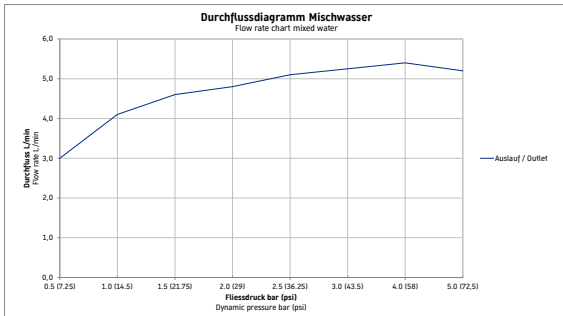

Manhattan # MH1070004046

Design by Duravit

Einhebel-Waschtischmischer

Basis Angaben	
Langbezeichnung	Duravit Manhattan Einhebel-Waschtischmischer Schwarz Matt – MH1070004046

Lieferumfang	
Inkl. Sichtteile	✓

Logistik	
Artikelgewicht	1,1 kg

Beschreibungstexte	
Ausschreibungstext	<p>Duravit Manhattan Einhebel-Waschtischmischer Schwarz Matt, Designer: Duravit, Schwarz Matt, Form: Eckig, Strahlart: Normalstrahl, Griffvariante: Hebelgriff, Bedienungsart: Mechanisch, Auslauf: Strahlformer mit EasyClean, Technisches Feature: EasyClean, AirPlus, Durchflussmenge (3 bar): 5,5 l/min, Min. empfohlener Betriebsdruck: 1 bar, Temperaturregelung: Keramikmischsystem, Geeignet für Durchlauferhitzer, Anschlussart Wasseranschluss: Grundkörper, EAN Nr.: 4067116104820, Artikelgewicht: 1,1 kg, Ausladung: 189 mm, Abmessungen (Breite / Länge x Tiefe / Breite x Höhe): 170 x 205 x 100 mm, Artikel Nr.: MH1070004046, Geräuschklasse: I</p>

Spezifikationen	
Montage	
Montageart	Unterputz
Temperaturregelung	Keramikmischsystem
Auslauf	Strahlformer mit EasyClean
Durchflussmenge (3 bar)	5,5 l/min
Geräuschklasse	I
Strahlart	Normalstrahl
Min. empfohlener Betriebsdruck	1 bar
Max. empfohlener Betriebsdruck	5 bar
Farbe	
Farbwert	Schwarz
Glanzgrad	Matt
Bedienung	
Bedienungsart	Mechanisch