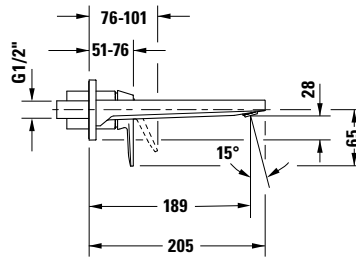

Manhattan # MH1070004046

Design by Duravit

Einhebel-Waschtischmischer

Basis Angaben	
Langbezeichnung	Duravit Manhattan Einhebel-Waschtischmischer Schwarz Matt – MH1070004046

Lieferumfang	
Inkl. Sichtteile	✓

Logistik	
Artikelgewicht	1,1 kg

Beschreibungstexte	
Ausschreibungstext	<p>Duravit Manhattan Einhebel-Waschtischmischer Schwarz Matt, Designer: Duravit, Schwarz Matt, Form: Eckig, Strahlart: Normalstrahl, Griffvariante: Hebelgriff, Bedienungsart: Mechanisch, Auslauf: Strahlformer mit EasyClean, Technisches Feature: EasyClean, AirPlus, Durchflussmenge (3 bar): 5,5 l/min, Min. empfohlener Betriebsdruck: 1 bar, Temperaturregelung: Keramikmischsystem, Geeignet für Durchlauferhitzer, Anschlussart Wasseranschluss: Grundkörper, EAN Nr.: 4067116104820, Artikelgewicht: 1,1 kg, Ausladung: 189 mm, Abmessungen (Breite / Länge x Tiefe / Breite x Höhe): 170 x 205 x 100 mm, Artikel Nr.: MH1070004046, Geräuschklasse: I</p>

Passende Produkte	
Notwendige Artikel	
	Grundkörper # GK190004000 Brausen und Zubehör

Vermaßung	
Höhe	100 mm
Ausladung	189 mm

Features	
Geeignet für Durchlauferhitzer	✓
Griffvariante	Hebelgriff

Alle Zeichnungen enthalten alle notwendigen Maße (mm), die den üblichen Toleranzen unterliegen. Exakte Maße können nur am Produkt abgenommen werden.