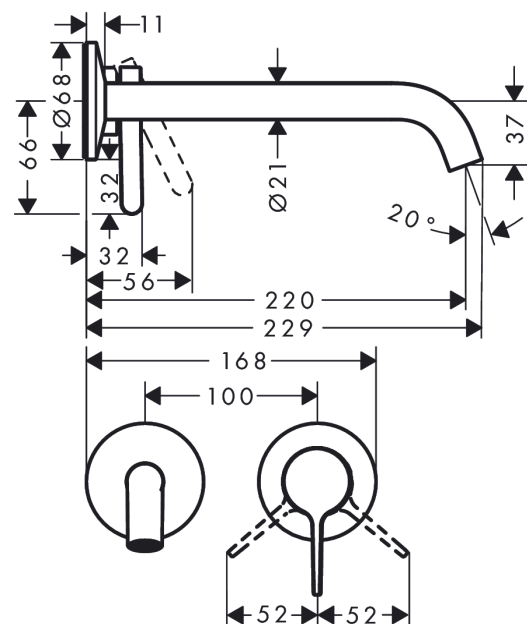

#### Merkmale

- besteht aus: Einhebel-Waschtismischer Unterputz für Wandmontage, Ablaufgarnitur
- Ausladung: 220 mm
- Griffvariante: Hebel
- Strahlart: Normalstrahl
- Maximale Durchflussmenge bei 3 bar: 5 l/min
- Keramikmischsystem
- Temperaturbegrenzung einstellbar
- unverschliessbare Ablaufgarnitur
- Griff rechts oder links positionierbar, abhängig von der Installation des Grundkörpers

### Produktabbildung

### Maßzeichnung

**AXOR One**

**Einhebel-Waschtismischer Unterputz für Wandmontage mit Hebelgriff und Auslauf 220 mm**

Oberfläche: **Polished Red Gold** Artikelnummer: **48120300**

**Durchflussdiagramm**