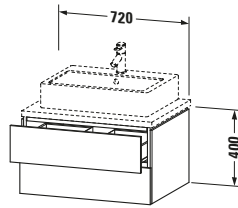

Konsolenwaschtischunterbau wandhängend

Basis Angaben	
Langbezeichnung	Duravit L-Cube Konsolenwaschtischunterbau wandhängend, Graphit Supermatt, Rechteckig, Anzahl Schubkästen: 2, Tip-on Technik – LC581608080

Spezifikationen	
Anzahl Schubkästen	2
Für Anzahl Waschtische	1
Montagegrad	Montiert
Waschplatz	
Position Becken	Mitte
Montage	
Montageart	Konsolenmontage / Wandhängend / Wandmontage
Farbe	
Farbwert	Graphit
Glanzgrad	Supermatt
Front	
Farbwert Front	Graphit
Glanzgrad Front	Supermatt
Korpus	
Glanzgrad Korpus	Supermatt
Material Korpus	Hochverdichtete Dreischicht-Holzspanplatte
Oberfläche Korpus	Dekor
Griff	
Ausführung Griff	Grifflos

Features	
Tip-on Technik	✓
Einrichtungssystem	Optional
Selbsteinzug mit Dämpfung	✓
Siphonausschnitt	✓
Schürze	✓

Lieferumfang	
Montage	
Inkl. Befestigungsmaterial	✓
Technische Dokumentation	
Inkl. Montageanleitung	digital und gedruckt

Logistik	
Artikelgewicht	30,4 kg
Verkaufsverpackung	
Art Verkaufsverpackung	Karton
Menge / Verkaufsverpackung	1 Stk.
Ab Werk verpackt	✓
Breite Verkaufsverpackung inkl. Artikel	630 mm
Höhe Verkaufsverpackung inkl. Artikel	860 mm
Tiefe Verkaufsverpackung inkl. Artikel	565 mm
Gewicht Verkaufsverpackung inkl. Artikel	35 kg
Anzahl Packstücke	1

Vermaßung	
Breite / Länge	720 mm
Höhe	400 mm
Tiefe / Breite	547 mm
Min. Wandabstand	20 mm

Passende Produkte	
Passende Artikel	
	Raumsparsiphon # 005076 Universal
	Einrichtungssystem Set # UV0502 Universal

Notwendige Artikel	
	Konsolle # LC103C L-Cube
	Konsolle # LC107C L-Cube
	Konsolle # LC102C L-Cube
	Konsolle # LC106C L-Cube

Weitere Informationen finden Sie hier

<https://pro.duravit.de/p/LC581608080>