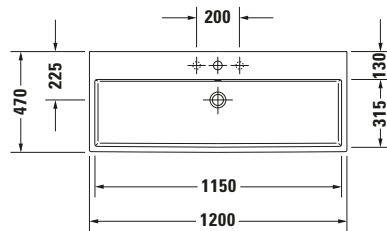

Waschtisch

Basis Angaben

Langbezeichnung	Duravit Vero Air Waschtisch 1200 mm Weiß Hochglanz, Hahnlochbank, Anzahl Hahnlöcher pro Waschplatz: 1, Geschliffen – 2350120071
-----------------	---

Spezifikationen

Farbe	
Farbwert	Weiß
Innenfarbe	Weiß
Außenfarbe	Weiß
Glanzgrad	Hochglanz
Glanzgrad Innen	Hochglanz
Glanzgrad Außen	Hochglanz
Waschplatz	
Anzahl Hahnlöcher pro Waschplatz	1
Material	
Material	Keramik

Features

Waschtisch	
Geschliffen	✓
Waschplatz	
Hahnlochbank	✓

Logistik

Artikelgewicht	33,7 kg
----------------	---------

Passende Produkte
Passende Artikel

	Schaftventil # 0050384600 Universal
	Designsiphon # 0050361000 Universal
	Designsiphon # 0050364600 Universal
	Schaftventil # 005038 Universal
	Designsiphon # 005036 Universal

Weitere Informationen finden Sie hier

<https://pro.duravit.de/p/2350120071>
Beschreibungstexte

Ausschreibungstext	Duravit Vero Air Waschtisch Weiß Hochglanz 1200 mm, Designer: Duravit, Sanitärkeramik, Aufsatz, Ohne Überlauf, Position Ablauf: Mitte, Geschliffen, Ablagefläche: Hahnlochbank, Anzahl Becken: 1, Beckenform: Rechteckig, Position Becken: Mitte, Position Hahnloch: Mitte, Weiß Hochglanz, Geeignet für Möbel, Hahnlochbank, CE-Kennzeichen-1: EN 14688, EAN Nr.: 4053424120973, Artikelgewicht: 33,7 kg, Beckenbreite: 1150 mm, Beckentiefe: 315 mm, Abmessungen (Breite / Länge x Tiefe / Breite x Höhe): 1200 x 470 x 165 mm, Artikel Nr.: 2350120071
--------------------	---