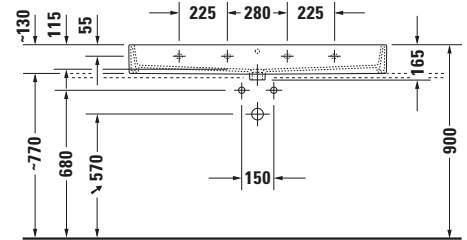

Waschtisch

Basis Angaben

Langbezeichnung	Duravit Vero Air Waschtisch 1200 mm Weiß Hochglanz, Hahnlochbank, Anzahl Hahnlöcher pro Waschplatz: 1, Geschliffen – 2350120071
-----------------	---

Spezifikationen

Farbe	
Farbwert	Weiß
Innenfarbe	Weiß
Außenfarbe	Weiß
Glanzgrad	Hochglanz
Glanzgrad Innen	Hochglanz
Glanzgrad Außen	Hochglanz
Waschplatz	
Anzahl Hahnlöcher pro Waschplatz	1
Material	
Material	Keramik

Features

Waschtisch	
Geschliffen	✓
Waschplatz	
Hahnlochbank	✓

Logistik

Artikelgewicht	33,7 kg
----------------	---------

Passende Produkte
Passende Artikel

	Schaftventil # 0050384600 Universal
	Designsiphon # 0050361000 Universal
	Designsiphon # 0050364600 Universal
	Schaftventil # 005038 Universal
	Designsiphon # 005036 Universal

Weitere Informationen finden Sie hier

<https://pro.duravit.de/p/2350120071>
Beschreibungstexte

Ausschreibungstext	Duravit Vero Air Waschtisch Weiß Hochglanz 1200 mm, Designer: Duravit, Sanitärkeramik, Aufsatz, Ohne Überlauf, Position Ablauf: Mitte, Geschliffen, Ablagefläche: Hahnlochbank, Anzahl Becken: 1, Beckenform: Rechteckig, Position Becken: Mitte, Position Hahnloch: Mitte, Weiß Hochglanz, Geeignet für Möbel, Hahnlochbank, CE-Kennzeichen-1: EN 14688, EAN Nr.: 4053424120973, Artikelgewicht: 33,7 kg, Beckenbreite: 1150 mm, Beckentiefe: 315 mm, Abmessungen (Breite / Länge x Tiefe / Breite x Höhe): 1200 x 470 x 165 mm, Artikel Nr.: 2350120071
--------------------	---