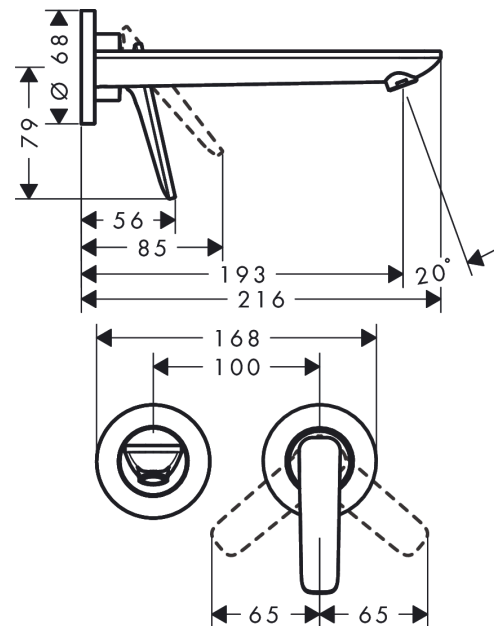

#### Merkmale

- besteht aus: Einhebel-Waschtischmischer Unterputz für Wandmontage, Ablaufgarnitur
- Ausladung: 193 mm
- Griffvariante: Hebel
- Strahlart: Normalstrahl
- Maximale Durchflussmenge bei 3 bar: 5 l/min
- Keramikmischsystem
- unverschliessbare Ablaufgarnitur
- Griff rechts oder links positionierbar, abhängig von der Installation des Grundkörpers
- Geräuschgruppe: II
- Durchflussklasse: O
- PA-IX 10192/IIO

### Technologie

### Produktabbildung

### Maßzeichnung