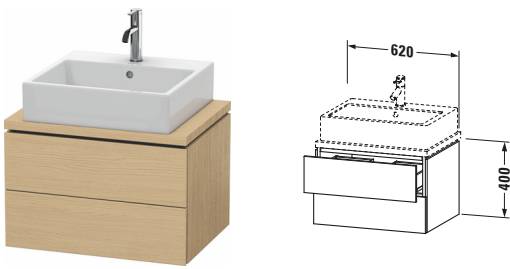

**Konsolenwaschtischunterbau wandhängend**

Basis Angaben	
Langbezeichnung	Duravit L-Cube Konsolenwaschtischunterbau wandhängend, Eiche Natur Matt, Rechteckig, Anzahl Schubkästen: 2, Tip-on Technik – LC580503030

Spezifikationen	
Anzahl Schubkästen	2
Für Anzahl Waschtische	1
Compact	✓
Montagegrad	Montiert

Waschplatz	
Position Becken	Mitte

Montage	
Montageart	Konsolenmontage / Wandhängend / Wandmontage

Farbe	
Farbwert	Eiche Natur
Glanzgrad	Matt

Front	
Farbwert Front	Eiche Natur
Glanzgrad Front	Matt

Korpus	
Glanzgrad Korpus	Matt
Material Korpus	Hochverdichtete Dreischicht-Holzspanplatte
Oberfläche Korpus	Dekor

Griff	
Ausführung Griff	Grifflos

Features	
Tip-on Technik	✓
Einrichtungssystem	Optional
Selbststeinzug mit Dämpfung	✓
Siphonausschnitt	✓
Schürze	✓

Vermaßung	
Breite / Länge	620 mm
Höhe	400 mm
Tiefe / Breite	477 mm
Min. Wandabstand	20 mm

Passende Produkte	
Passende Artikel	
	Raumsparsiphon # 005076 Universal
	Einrichtungssystem Set # UV0501 Universal