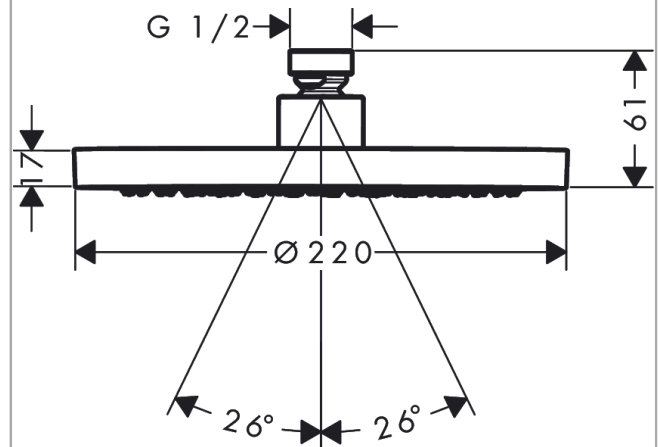

AXOR ShowerSolutions
Kopfbrause 220 1jet EcoSmart
 Oberfläche: **Brushed Nickel** Artikelnummer: **35383820**

Beschreibung

Merkmale

- Brausekopfgrösse: 220 mm
- Strahlart: Rain
- Durchflussmenge Rain (bei 3 bar): 7,4 l/min
- Funktion ab: 5,6 l/min
- Maximale Durchflussmenge bei 3 bar: 7,4 l/min
- Mindestfliessdruck: 0,8 bar
- Kugelgelenk: Kopfbrause im Winkel verstellbar
- Material Strahlscheibe: Metall
- Kopfbrause zur Reinigung abnehmbar
- Montage: Decke oder Wand
- Anschlussgewinde: G 1/2
- Geräuschgruppe: II
- Durchflussklasse: Z
- P-IX 38289/IIZ

Artikeldetails

TEAM-Nr. 758377.587
 Preis exkl. MwSt. 809.00 CHF

Technologie

Zertifikate / Nachhaltigkeit

Produktabbildung

Maßzeichnung

Durchflussdiagramm

AXOR ShowerSolutions
 Kopfbrause 220 1jet EcoSmart
 Oberfläche: **Brushed Nickel** Artikelnummer: **35383820**

Explosionszeichnung

Baujahr: >09/22

AXOR ShowerSolutions
Kopfbrause 220 1jet EcoSmart
 Oberfläche: **Brushed Nickel** Artikelnummer: **35383820**

Ersatzteilliste

Baujahr: >09/22

Pos.	Beschreibung	Artikelnummer	Preis	VE
1	Siebichtung	94246000	3.25 CHF	1
2	Sicherungsring	98942820	28.95 CHF	1
3	Durchflussbegrenzer (9 l/min)	95659000	8.65 CHF	1