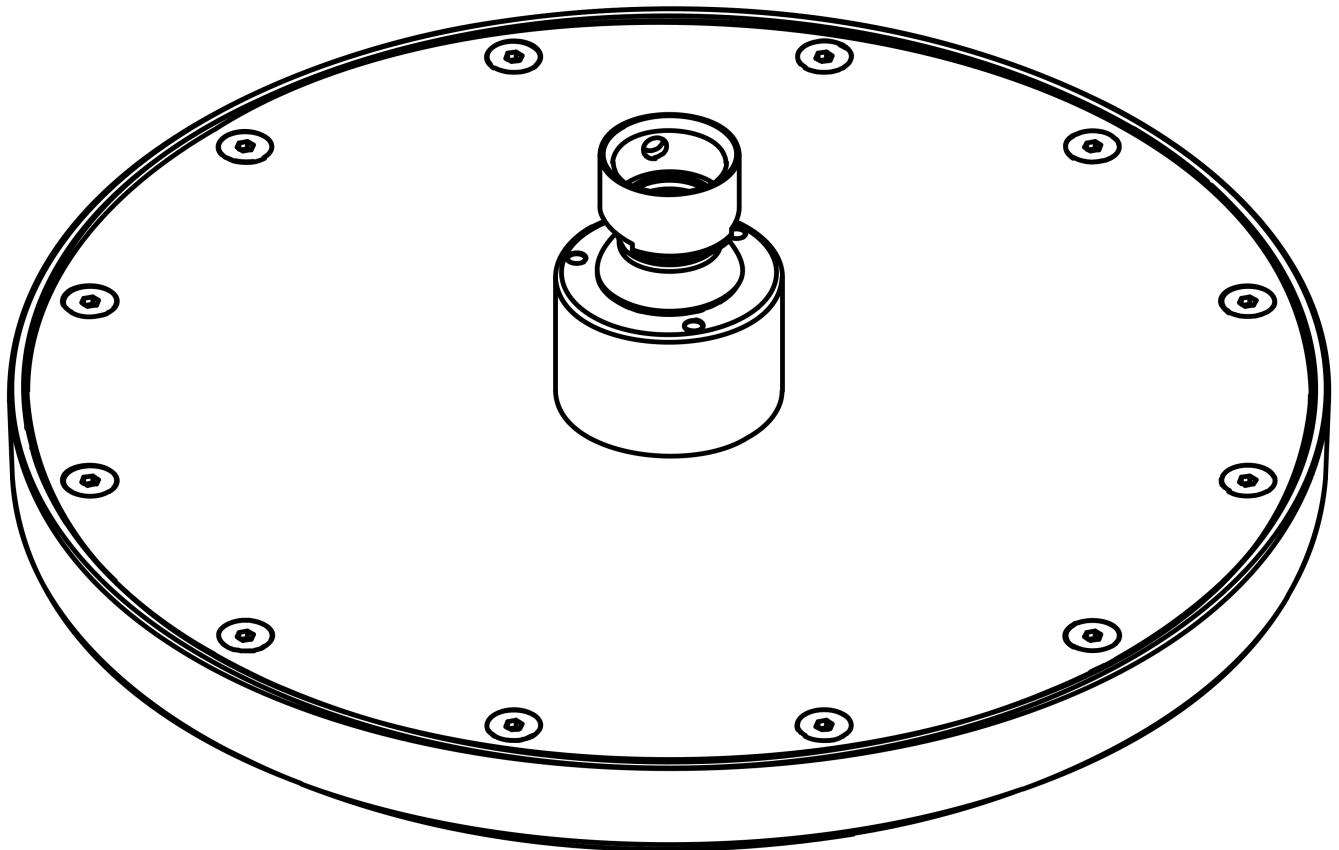

AXOR ShowerSolutions
Kopfbrause 220 1jet EcoSmart
 Oberfläche: **Brushed Nickel** Artikelnummer: **35383820**

Beschreibung

Merkmale

- Brausekopfgrösse: 220 mm
- Strahlart: Rain
- Durchflussmenge Rain (bei 3 bar): 7,4 l/min
- Funktion ab: 5,6 l/min
- Maximale Durchflussmenge bei 3 bar: 7,4 l/min
- Mindestfliessdruck: 0,8 bar
- Kugelgelenk: Kopfbrause im Winkel verstellbar
- Material Strahlscheibe: Metall
- Kopfbrause zur Reinigung abnehmbar
- Montage: Decke oder Wand
- Anschlussgewinde: G 1/2
- Geräuschgruppe: II
- Durchflussklasse: Z
- P-IX 38289/IIZ

Artikeldetails

TEAM-Nr. 758377.587
 Preis exkl. MwSt. 809.00 CHF

Technologie

Zertifikate / Nachhaltigkeit

Produktabbildung

Maßzeichnung

Durchflussdiagramm

AXOR ShowerSolutions
 Kopfbrause 220 1jet EcoSmart
 Oberfläche: **Brushed Nickel** Artikelnummer: **35383820**

Explosionszeichnung

Baujahr: >09/22

AXOR ShowerSolutions
Kopfbrause 220 1jet EcoSmart
 Oberfläche: **Brushed Nickel** Artikelnummer: **35383820**

Ersatzteilliste

Baujahr: >09/22

Pos.	Beschreibung	Artikelnummer	Preis	VE
1	Siebichtung	94246000	3.25 CHF	1
2	Sicherungsring	98942820	28.95 CHF	1
3	Durchflussbegrenzer (9 l/min)	95659000	8.65 CHF	1