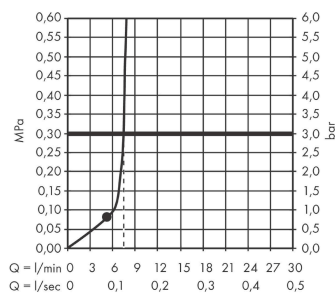

AXOR ShowerSolutions
Kopfbrause 220 1jet EcoSmart
 Oberfläche: **Brushed Nickel** Artikelnummer: **35383820**

Beschreibung

Merkmale

- Brausekopfgrösse: 220 mm
- Strahlart: Rain
- Durchflussmenge Rain (bei 3 bar): 7,4 l/min
- Funktion ab: 5,6 l/min
- Maximale Durchflussmenge bei 3 bar: 7,4 l/min
- Mindestfliessdruck: 0,8 bar
- Kugelgelenk: Kopfbrause im Winkel verstellbar
- Material Strahlscheibe: Metall
- Kopfbrause zur Reinigung abnehmbar
- Montage: Decke oder Wand
- Anschlussgewinde: G 1/2
- Geräuschgruppe: II
- Durchflussklasse: Z
- P-IX 38289/IIZ

Artikeldetails

TEAM-Nr. 758377.587
 Preis exkl. MwSt. 809.00 CHF

Technologie

Zertifikate / Nachhaltigkeit

Produktabbildung

Maßzeichnung

Durchflussdiagramm

AXOR ShowerSolutions
 Kopfbrause 220 1jet EcoSmart
 Oberfläche: **Brushed Nickel** Artikelnummer: **35383820**