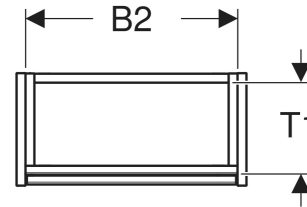

Geberit Renova Compact Unterschrank für Handwaschbecken, mit einer Tür, verkürzte Ausladung

EIGENSCHAFTEN

- Holz aus nachhaltiger Forstwirtschaft mit zertifizierter Herkunft
- Wandhängend
- Verkürzte Ausladung
- Mit einer Tür
- Anschlagseite links oder rechts
- Griffmulde zum Öffnen
- Tür mit Dämpfungsmechanismus
- Mit einem versetzbaren Einlegeboden

- Seidenmatte Oberflächen mit Anti-Fingerabdruck-Beschichtung
- Feuchtigkeitsbeständig
- Vormontiert geliefert

TECHNISCHE DATEN

Werkstoff

Hochverdichtete Dreischicht-Holzspanplatte

LIEFERUMFANG

- Unterschrank für Handwaschbecken
- Einlegeboden
- Befestigungsmaterial

ZUBEHÖR

- Geberit Magnethalter
- Geberit Set Füße schmal

Art.-Nr.	Farbe / Oberfläche	B cm	B1 cm	B2 cm	Breite Waschtisch cm	H cm	T cm	T1 cm	Tür	VE1 St.
504.080.00.1 Neu	weiß / lackiert seidenmatt	35.8	30.4	32.6	40	60.6	22.5	19	Anschlag links oder rechts	1