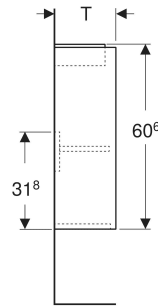

Geberit Renova Compact Unterschrank für Handwaschbecken, mit einer Tür, verkürzte Ausladung

EIGENSCHAFTEN

- Holz aus nachhaltiger Forstwirtschaft mit zertifizierter Herkunft
- Wandhängend
- Verkürzte Ausladung
- Mit einer Tür
- Anschlagseite links oder rechts
- Griffmulde zum Öffnen
- Tür mit Dämpfungsmechanismus
- Mit einem versetzbaren Einlegeboden

ZUBEHÖR

- Geberit Magnethalter
- Geberit Set Füße schmal

Art.-Nr.	Farbe / Oberfläche	B cm	B1 cm	B2 cm	Breite Waschtisch cm	H cm	T cm	T1 cm	Tür	VE1 St.
504.080.00.1 Neu	weiß / lackiert seidenmatt	35.8	30.4	32.6	40	60.6	22.5	19	Anschlag links oder rechts	1