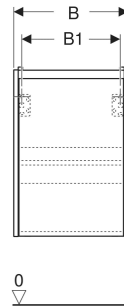

Geberit Renova Compact Unterschrank für Handwaschbecken, mit einer Tür, verkürzte Ausladung

EIGENSCHAFTEN

- Holz aus nachhaltiger Forstwirtschaft mit zertifizierter Herkunft
- Wandhängend
- Verkürzte Ausladung
- Mit einer Tür
- Anschlagseite links oder rechts
- Griffmulde zum Öffnen
- Tür mit Dämpfungsmechanismus
- Mit einem versetzbaren Einlegeboden

- Seidenmatte Oberflächen mit Anti-Fingerabdruck-Beschichtung
- Feuchtigkeitsbeständig
- Vormontiert geliefert

TECHNISCHE DATEN

Werkstoff

Hochverdichtete Dreischicht-Holzspanplatte

LIEFERUMFANG

- Unterschrank für Handwaschbecken
- Einlegeboden
- Befestigungsmaterial

ZUBEHÖR

- Geberit Magnethalter
- Geberit Set Füße schmal

Art.-Nr.	Farbe / Oberfläche	B cm	B1 cm	B2 cm	Breite Waschtisch cm	H cm	T cm	T1 cm	Tür	VE1 St.
504.080.00.1 Neu	weiß / lackiert seidenmatt	35.8	30.4	32.6	40	60.6	22.5	19	Anschlag links oder rechts	1