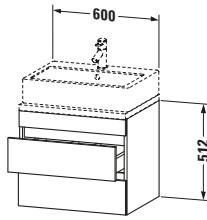

Konsolenwaschtischunterbau wandhängend

Basis Angaben	
Langbezeichnung	Duravit DuraStyle Konsolenwaschtischunterbau wandhängend, Nussbaum dunkel Matt, Rechteckig, Anzahl Schubkästen: 2 – DS530502143

Spezifikationen	
Anzahl Schubkästen	2
Für Anzahl Waschtische	1
Compact	✓
Montagegrad	Montiert

Waschplatz	
Position Becken	Mitte

Montage	
Montageart	Konsolenmontage / Wandhängend / Wandmontage

Farbe	
Farbwert	Nussbaum dunkel
Glanzgrad	Matt

Front	
Farbwert Front	Nussbaum dunkel
Glanzgrad Front	Matt

Korpus	
Glanzgrad Korpus	Matt
Material Korpus	Hochverdichtete Dreischicht-Holzspanplatte
Oberfläche Korpus	Dekor

Griff	
Ausführung Griff	Grifflos

Features	
Inneneinteilung	Optional
Selbsteinzug mit Dämpfung	✓
Siphonausschnitt	✓
Schürze	✓

Lieferumfang	
Montage	
Inkl. Befestigungsmaterial	✓
Technische Dokumentation	
Inkl. Montageanleitung	digital und gedruckt

Logistik	
Artikelgewicht	20,6 kg
Verkaufsverpackung	
Art Verkaufsverpackung	Karton
Menge / Verkaufsverpackung	1 Stk.
Ab Werk verpackt	✓
Breite Verkaufsverpackung inkl. Artikel	620 mm
Höhe Verkaufsverpackung inkl. Artikel	700 mm
Tiefe Verkaufsverpackung inkl. Artikel	550 mm
Gewicht Verkaufsverpackung inkl. Artikel	24 kg
Anzahl Packstücke	1

Vermaßung	
Breite / Länge	600 mm
Höhe	512 mm
Tiefe / Breite	478 mm
Min. Wandabstand	20 mm

Passende Produkte	
Passende Artikel	
	Raumsparsiphon # 005076 Universal
	Inneneinteilung # UV9846 Universal

Notwendige Artikel	
	Konsole # DS101C DuraStyle
	Konsole # DS105C DuraStyle
	Konsole # DS100C DuraStyle
	Konsole # DS104C DuraStyle

Weitere Informationen finden Sie hier

<https://pro.duravit.de/p/DS530502143>