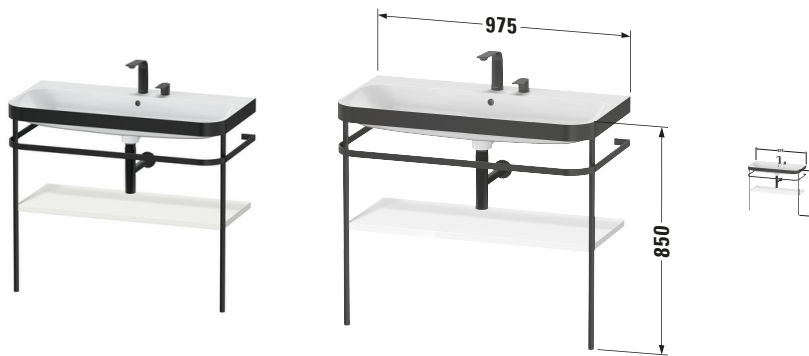

Happy D.2 # HP4738E3939

Design by sieger design

c-bonded Set mit Metallkonsole

Basis Angaben	
Langbezeichnung	Duravit Happy D.2 c-bonded Set mit Metallkonsole, Nordic Weiß Seidenmatt, Halbrund – HP4738E3939

Spezifikationen	
Keramik	
Anzahl Waschplätze	1
Anzahl Becken	1
Position Becken	Mitte
Anzahl Hahnlöcher pro Waschplatz	2
Griff	
Ausführung Griff	Grifflos
Front	
Farbwert Front	Nordic Weiß
Glanzgrad Front	Seidenmatt
Material Front	Hochverdichtete MDF-Platte
Korpus	
Farbwert Korpus	Nordic Weiß
Glanzgrad Korpus	Seidenmatt
Material Korpus	Hochverdichtete MDF-Platte
Oberfläche Korpus	Lack

Features	
Set Attribute	
Hahnlochbank	Ja

Lieferumfang	
Montage	
Inkl. Befestigungsmaterial	✓
Technische Dokumentation	
Inkl. Pflegeanleitung	✓
Inkl. Montageanleitung	digital und gedruckt
Set Attribute	
Inkl. Schaftventil	Nein
Inkl. Ablaufventil	Ja
Inkl. Push-Open Ventil	Ja

Passende Produkte	
Passende Artikel	
	Designsiphon # 005036 Universal

Vermaßung	
Breite / Länge	975 mm
Höhe	850 mm
Tiefe / Breite	490 mm
Min. Wandabstand	0 mm

Weitere Informationen finden Sie hier

<https://pro.duravit.de/p/HP4738E3939>