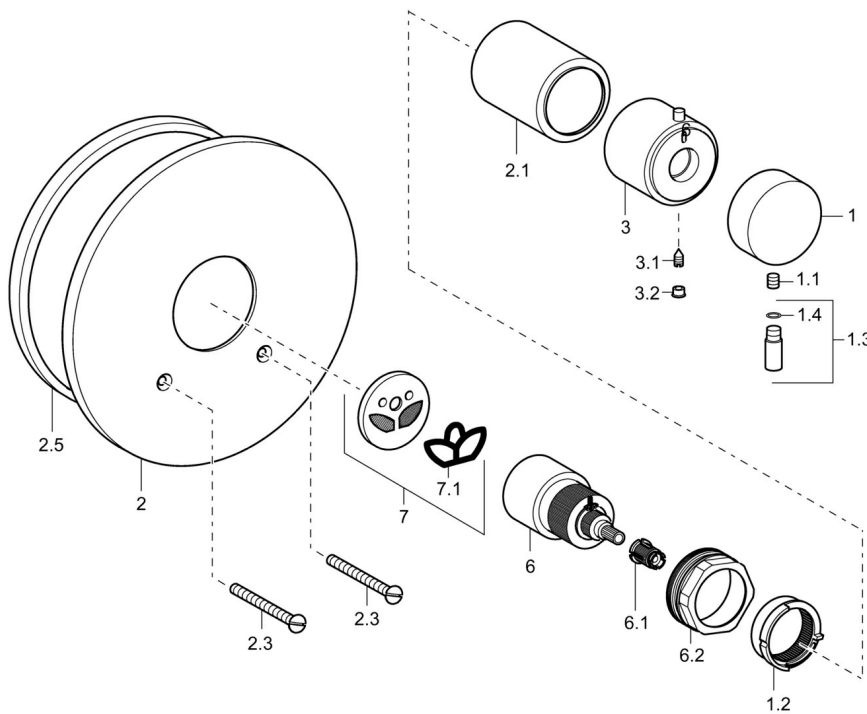

EAN: 4015474160774

static.hansa.com/08220100

- Badezimmer
- Zubehör
- Thermostatkartusche zur Temperaturreglung
- Rosette rund
- Umbausatz für Hansa-Unterputz-Universal-Einbaukörper 0100 0100 Hebelmischer-Brausebatterie in Thermostat-Brausebatterie
 - Adapter
 - Regelteil mit Absperrventil
 - Befestigungsmutter mit O-Ring
 - Montagewerkzeug

SP08220100

	Name	Art.-Nr.
1	Absperrgriff	59913235
1.1	Schraube, M6x9.5	59901609
1.2	Justierring	59913231
1.3	Hebel, M8, 22 mm	59912132
1.3	Hebel, M8x1, 40 mm	59913649
1.4	O-Ring, d 6x1	59912136
2	Abdeckplatte, d 188 mm	59912124
2.1	Abdeckkappe Ausgelaufen	59913234
2.3	Schraube, M5x65	59904847
2.5	Gummidichtung	59912232
3	Temperatur-Wählgriff	59913236
3.1	Schraube, M4x4	59901027
3.2	Abdeckstopfen	59911840
6	Thermostatelement	59913233
6.1	Adapter	59910235
6.2	Schraube, M50x1, SW45	59913230
7	Adapter	59913232
N.I.	Anschlagstift	59912005