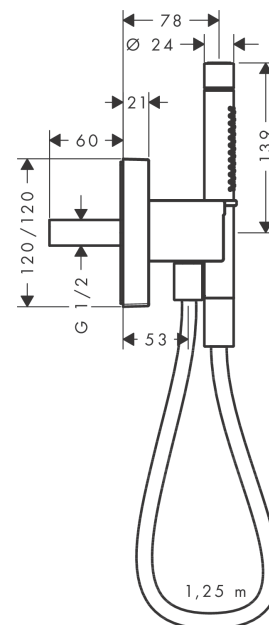

##### Merkmale

- besteht aus: Portereinheit, Stabhandbrause, Brausenhalter, Brausenschlauch
- Brausekopfgrösse: 68 x 24 mm
- integrierte Brausehalterfunktion
- Strahlart: Rain, MonoRain
- Maximale Durchflussmenge bei 3 bar: 16,2 l/min
- Mindestfliessdruck: 1 bar
- für Brausenschläuche mit beidseitig konischer oder zylindrischer Mutter
- Rückflussverhinderer
- Wandbefestigung: Schraubbefestigung
- ausspülbare Siebdichtung
- bei Installation in direktem Verbund (10mm Abstand) wird die Nutzung des Grundkörpers # 28486180 empfohlen
- bei Installation in direktem Verbund (10 mm Abstand) zur optimalen Bedienung nur die horizontale Montage empfohlen
- bei losgelöster Installation (Abstand grösser 10mm) ist kein Grundkörper erforderlich

#### Produktabbildung

#### Maßzeichnung

**AXOR Starck**

**Portereinheit 120/120 mit Stabhandbrause 2jet und Brausenschlauch**

Oberfläche: **Brushed Gold Optic** Artikelnummer: **12626250**

**Durchflussdiagramm**

Die Verbrauchswerte wurden praxisnah mit den dazugehörigen Armaturen (Thermostat/Mischer/Unterputzventil) gemessen.

**AXOR Starck**

**Portereinheit 120/120 mit Stabhandbrause 2jet und Brausenschlauch**

Oberfläche: **Brushed Gold Optic** Artikelnummer: **12626250**

**Explosionszeichnung**

Baujahr: >11/16