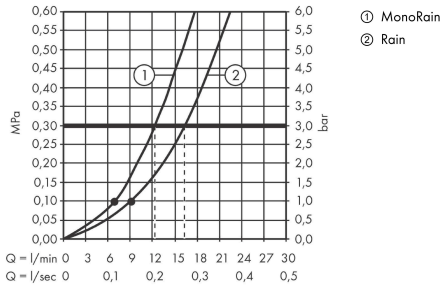

#### Maßzeichnung

**AXOR Starck**

**Portereinheit 120/120 mit Stabhandbrause 2jet und Brausenschlauch**

Oberfläche: **Brushed Gold Optic** Artikelnummer: **12626250**

**Durchflussdiagramm**

Die Verbrauchswerte wurden praxisnah mit den dazugehörigen Armaturen (Thermostat/Mischer/Unterputzventil) gemessen.