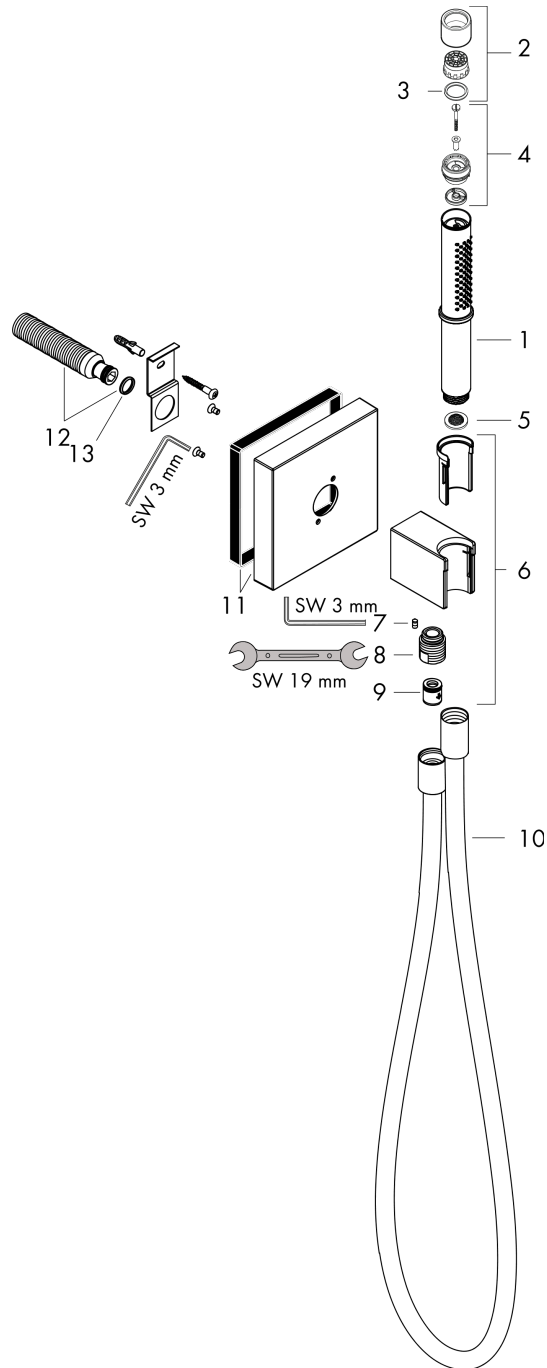

##### Merkmale

- besteht aus: Portereinheit, Stabhandbrause, Brausenhalter, Brausenschlauch
- Brausekopfgrösse: 68 x 24 mm
- integrierte Brausehalterfunktion
- Strahlart: Rain, MonoRain
- Maximale Durchflussmenge bei 3 bar: 16,2 l/min
- Mindestfliessdruck: 1 bar
- für Brausenschläuche mit beidseitig konischer oder zylindrischer Mutter
- Rückflussverhinderer
- Wandbefestigung: Schraubbefestigung
- ausspülbare Siebdichtung
- bei Installation in direktem Verbund (10mm Abstand) wird die Nutzung des Grundkörpers # 28486180 empfohlen
- bei Installation in direktem Verbund (10 mm Abstand) zur optimalen Bedienung nur die horizontale Montage empfohlen
- bei losgelöster Installation (Abstand grösser 10mm) ist kein Grundkörper erforderlich

#### Maßzeichnung

**AXOR Starck**

**Portereinheit 120/120 mit Stabhandbrause 2jet und Brausenschlauch**

Oberfläche: **Brushed Gold Optic** Artikelnummer: **12626250**

**Durchflussdiagramm**

Die Verbrauchswerte wurden praxisnah mit den dazugehörigen Armaturen (Thermostat/Mischer/Unterputzventil) gemessen.

**AXOR Starck**

**Portereinheit 120/120 mit Stabhandbrause 2jet und Brausenschlauch**

Oberfläche: **Brushed Gold Optic** Artikelnummer: **12626250**

**Explosionszeichnung**

Baujahr: >11/16

## AXOR Starck

Portereinheit 120/120 mit Stabhandbrause 2jet und Brausenschlauch

Oberfläche: **Brushed Gold Optic** Artikelnummer: **12626250**