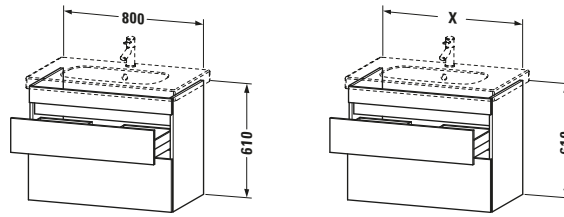

DuraStyle # DS648409118

Design by Matteo Thun & Antonio Rodriguez

Waschtischunterbau wandhängend

Basis Angaben	
Langbezeichnung	Duravit DuraStyle Waschtischunterbau wandhängend, Taupe Matt, Rechteckig, Anzahl Schubkästen: 2 – DS648409118

Spezifikationen	
Anzahl Schubkästen	2
Für Anzahl Waschtische	1
Montagegrad	Montiert
Waschplatz	
Position Becken	Mitte
Montage	
Montageart	Montage unter Waschtisch / Wandhängend / Wandmontage
Farbe	
Farbwert	Taupe
Glanzgrad	Matt
Front	
Farbwert Front	Taupe
Glanzgrad Front	Matt
Korpus	
Glanzgrad Korpus	Matt
Material Korpus	Hochverdichtete Dreischicht-Holzspanplatte
Oberfläche Korpus	Dekor
Griff	
Ausführung Griff	Grifflos

Features	
Inneneinteilung	Optional
Selbsteinzug mit Dämpfung	✓
Siphonausschnitt	✓
Schürze	✓

Lieferumfang	
Montage	
Inkl. Befestigungsmaterial	✓
Technische Dokumentation	
Inkl. Montageanleitung	digital und gedruckt

Logistik	
Artikelgewicht	26,5 kg
Verkaufsverpackung	
Art Verkaufsverpackung	Karton
Menge / Verkaufsverpackung	1 Stk.
Ab Werk verpackt	✓
Breite Verkaufsverpackung inkl. Artikel	840 mm
Höhe Verkaufsverpackung inkl. Artikel	720 mm
Tiefe Verkaufsverpackung inkl. Artikel	540 mm
Gewicht Verkaufsverpackung inkl. Artikel	30 kg
Anzahl Packstücke	1

Vermaßung	
Breite / Länge	800 mm
Höhe	610 mm
Tiefe / Breite	453 mm
Min. Wandabstand	0 mm

Passende Produkte	
Passende Artikel	
	Inneneinteilung # UV9845 Universal
	Waschtisch # 034285 D-Code
Notwendige Artikel	
	Waschtisch # 034285 D-Code

Weitere Informationen finden Sie hier

<https://pro.duravit.de/p/DS648409118>

Alle Zeichnungen enthalten alle notwendigen Maße (mm), die den üblichen Toleranzen unterliegen. Exakte Maße können nur am Produkt abgenommen werden.