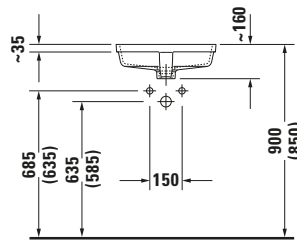

Einbauwaschtisch

Basis Angaben	
Langbezeichnung	Duravit Vero Einbauwaschtisch 465 mm Weiß Hochglanz, Anzahl Hahnlöcher pro Waschplatz: 0, Überlauf – 0330430000

Spezifikationen	
Farbe	
Farbwert	Weiß
Innenfarbe	Weiß
Aussenfarbe	Weiß
Glanzgrad	Hochglanz
Glanzgrad Innen	Hochglanz
Glanzgrad Außen	Hochglanz
Überlauf	
Überlauf	✓
Material	
Material	Keramik

Logistik	
Artikelgewicht	7,7 kg

Passende Produkte	
Passende Artikel	
	Push-open Ventil # 0050524600 Universal
	Push-open Ventil # 0050521000 Universal
	Befestigung # 0050280000 Universal
	Push-open Ventil # 005052 Universal
	Designsiphon # 005036 Universal
Set Artikel	
	Push-open Ventil # 0050521000 Universal
	Befestigung # 0050280000 Universal

Weitere Informationen finden Sie hier

<https://pro.duravit.de/p/0330430000>

Beschreibungstexte	
Ausschreibungstext	Duravit Vero Einbauwaschtisch Weiß Hochglanz 465 mm, Designer: Duravit, Sanitärkeramik, Einbau von unten, Überlauf, Position Ablauf: Mitte, Anzahl Becken: 1, Beckenform: Rechteckig, Position Becken: Mitte, Position Hahnloch: Ohne, Weiß Hochglanz, CE-Kennzeichen-1: EN 14688, EAN Nr.: 4021534812613, Artikelgewicht: 7,7 kg, Beckenbreite: 430 mm, Beckentiefe: 315 mm, Abmessungen (Breite / Länge x Tiefe / Breite x Höhe): 465 x 350 x 160 mm, Artikel Nr.: 0330430000