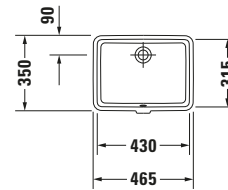

Einbauwaschtisch

Basis Angaben	
Langbezeichnung	Duravit Vero Einbauwaschtisch 465 mm Weiß Hochglanz, Anzahl Hahnlöcher pro Waschplatz: 0, Überlauf – 0330430000

Spezifikationen	
Farbe	
Farbwert	Weiß
Innenfarbe	Weiß
Aussenfarbe	Weiß
Glanzgrad	Hochglanz
Glanzgrad Innen	Hochglanz
Glanzgrad Außen	Hochglanz
Überlauf	
Überlauf	✓
Material	
Material	Keramik

Logistik	
Artikelgewicht	7,7 kg

Passende Produkte	
Passende Artikel	
	Push-open Ventil # 0050524600 Universal
	Push-open Ventil # 0050521000 Universal
	Befestigung # 0050280000 Universal
	Push-open Ventil # 005052 Universal
	Designsiphon # 005036 Universal
Set Artikel	
	Push-open Ventil # 0050521000 Universal
	Befestigung # 0050280000 Universal

Weitere Informationen finden Sie hier

<https://pro.duravit.de/p/0330430000>

Beschreibungstexte	
Ausschreibungstext	Duravit Vero Einbauwaschtisch Weiß Hochglanz 465 mm, Designer: Duravit, Sanitärkeramik, Einbau von unten, Überlauf, Position Ablauf: Mitte, Anzahl Becken: 1, Beckenform: Rechteckig, Position Becken: Mitte, Position Hahnloch: Ohne, Weiß Hochglanz, CE-Kennzeichen-1: EN 14688, EAN Nr.: 4021534812613, Artikelgewicht: 7,7 kg, Beckenbreite: 430 mm, Beckentiefe: 315 mm, Abmessungen (Breite / Länge x Tiefe / Breite x Höhe): 465 x 350 x 160 mm, Artikel Nr.: 0330430000