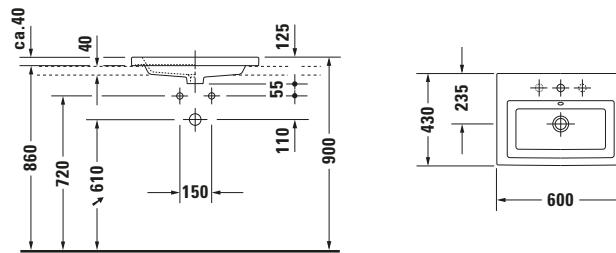

Einbauwaschtisch

Basis Angaben	
Langbezeichnung	Duravit Duravit Design Classics Einbauwaschtisch 600 mm Weiß Hochglanz, Hahnlochbank, Anzahl Hahnlöcher pro Waschplatz: 1, Überlauf – 03476000001

Passende Produkte	
Passende Artikel	
	Push-open Ventil # 005052 Universal
	Designsiphon # 005036 Universal

Spezifikationen	
Farbe	
Farbwert	Weiß
Innenfarbe	Weiß
Aussenfarbe	Weiß
Glanzgrad	Hochglanz
Glanzgrad Innen	Hochglanz
Glanzgrad Außen	Hochglanz
Überlauf	
Überlauf	✓
Waschplatz	
Anzahl Hahnlöcher pro Waschplatz	1
Material	
Material	Keramik

Beschreibungstexte	
Ausschreibungstext	Duravit Duravit Design Classics Einbauwaschtisch Weiß Hochglanz 600 mm, Designer: sieger design, Sanitärkeramik, Einbau von oben, Überlauf, Position Ablauf: Mitte, Rückwand glasiert, Anzahl Becken: 1, Beckenform: Rechteckig, Position Becken: Mitte, Position Hahnloch: Mitte, Weiß Hochglanz, Geeignet für Möbel, Hahnlochbank, Inkl. Überlaufclip, CE-Kennzeichen-1: EN 14688, EAN Nr.: 4021534533839, Artikelgewicht: 10,6 kg, Beckenbreite: 500 mm, Beckentiefe: 270 mm, Abmessungen (Breite / Länge x Tiefe / Breite x Höhe): 600 x 430 x 125 mm, WonderGliss, Artikel Nr.: 03476000001