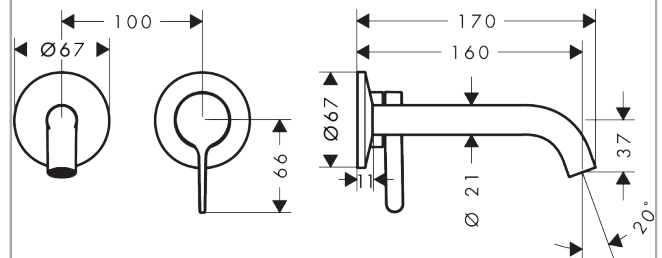

#### Merkmale

- besteht aus: Einhebel-Waschtischmischer Unterputz für Wandmontage, Ablaufgarnitur
- Ausladung: 160 mm
- Griffvariante: Hebelgriff
- Strahlart: Normalstrahl
- maximale Durchflussmenge bei 3 bar: 5 l/min
- Keramikmischsystem
- Temperaturbegrenzung einstellbar
- für Durchlauferhitzer geeignet
- unverschleißbare Ablaufgarnitur
- Anschlussart: Grundkörper
- Anschlussgröße: DN15
- Griff rechts oder links positionierbar, abhängig von der Installation des Grundkörpers
- EU-Taxonomie: max. 6 l/min - wesentlicher Beitrag (SC) möglich

### Maßzeichnung

**AXOR One**

**Einhebel-Waschtismischer Unterputz für Wandmontage mit Hebelgriff und Auslauf 160 mm**

Oberfläche: **Brushed Brass** Artikelnummer: **48170950**

**Durchflussdiagramm**