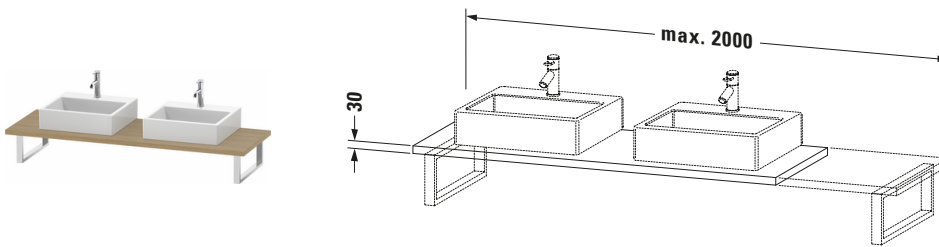

**Konsole**

Basis Angaben	
Langbezeichnung	Duravit DuraStyle Konsole, Eiche Natur Matt, Rechteckig, Anzahl Ausschnitte: 2 – DS107C03030
Artikel Nr.	DS107C03030

Spezifikationen	
Anzahl Ausschnitte	2
Oberfläche	Dekor
Oberflächenbehandlung	Direktbeschichtet

Montage	
Montageart	Wandhängend / Wandmontage
Einbauart	Vorwand

Farbe	
Farbwert	Eiche Natur
Glanzgrad	Matt

Material	
Material	Hochverdichtete Dreischicht-Holzspanplatte

Waschplatz	
Position Becken	Links / Rechts

Features	
Hahnlochbohrungen möglich	✓

Lieferumfang	
<b>Technische Dokumentation</b>	
Inkl. Montageanleitung	digital und gedruckt

Logistik	
Artikelgewicht	16,5 kg
<b>Verkaufsverpackung</b>	
Art Verkaufsverpackung	Karton
Menge / Verkaufsverpackung	1 Stk.
Ab Werk verpackt	✓
Breite Verkaufsverpackung inkl. Artikel	615 mm
Höhe Verkaufsverpackung inkl. Artikel	2080 mm
Tiefe Verkaufsverpackung inkl. Artikel	140 mm
Gewicht Verkaufsverpackung inkl. Artikel	20,5 kg
Anzahl Packstücke	1

Vermaßung	
Breite / Länge	800 mm
Min. Variable Breite / Länge	800 mm
Max. Variable Breite / Länge	2000 mm
Höhe	30 mm
Tiefe / Breite	550 mm

**Weitere Informationen finden Sie hier**

<https://pro.duravit.de/p/DS107C03030>