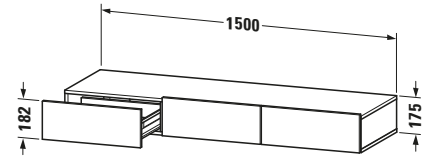

Schubkastenablage

Basis Angaben	
Langbezeichnung	Duravit DuraStyle Schubkastenablage, Weiß, Rechteckig, Anzahl Schubkästen: 3 – DS827202222
Artikel Nr.	DS827202222

Spezifikationen	
Anzahl Schubkästen	3
Montagegrad	Montiert

Montage	
Montageart	Wandhängend / Wandmontage

Farbe	
Farbwert	Weiß

Front	
Farbwert Front	Weiß
Glanzgrad Front	Hochglanz
Material Front	Hochverdichtete Dreischicht-Holzspanplatte

Korpus	
Farbwert Korpus	Weiß
Glanzgrad Korpus	Hochglanz
Material Korpus	Hochverdichtete Dreischicht-Holzspanplatte
Oberfläche Korpus	Dekor

Logistik	
Artikelgewicht	41,5 kg
Verkaufsverpackung	
Art Verkaufsverpackung	Karton
Menge / Verkaufsverpackung	1 Stk.
Ab Werk verpackt	✓
Breite Verkaufsverpackung inkl. Artikel	1550 mm
Höhe Verkaufsverpackung inkl. Artikel	490 mm
Tiefe Verkaufsverpackung inkl. Artikel	235 mm
Gewicht Verkaufsverpackung inkl. Artikel	46 kg
Anzahl Packstücke	1

Passende Produkte	
Passende Artikel	
	Sitzkissen # DS9938 DuraStyle

Vermaßung	
Breite / Länge	1500 mm
Höhe	182 mm
Tiefe / Breite	440 mm

Weitere Informationen finden Sie hier	
	
https://pro.duravit.de/p/DS827202222	