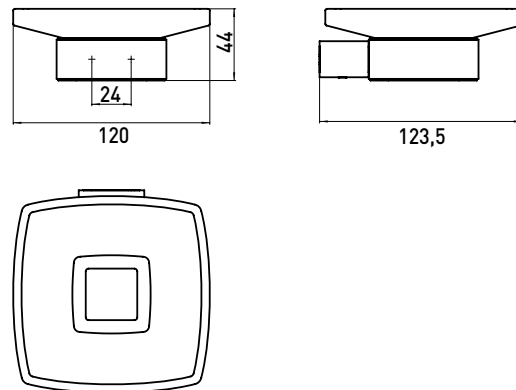

### Seifenhalter chrom

Art.-Nr.0530 001 00

Kristallglas satiniert, Wandmodell