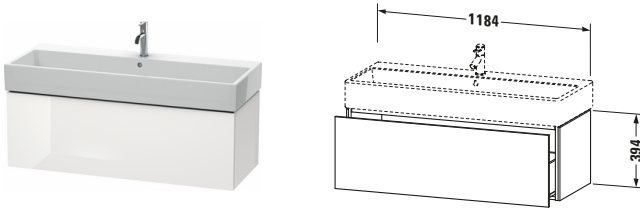

**Waschtischunterbau wandhängend**

Basis Angaben	
Langbezeichnung	Duravit L-Cube Waschtischunterbau wandhängend, Weiß Hochglanz, Rechteckig, Anzahl Auszüge: 1, Tip-on Technik – LC617908585

Lieferumfang	
<b>Montage</b>	
Inkl. Befestigungsmaterial	✓
<b>Technische Dokumentation</b>	
Inkl. Montageanleitung	digital und gedruckt

Passende Produkte	
<b>Passende Artikel</b>	
	Einrichtungssystem Set # UV0528 Universal
	Waschtisch # 235012 Vero Air
	Raumsparsiphon # 005076 Universal

Spezifikationen	
Anzahl Auszüge	1
Für Anzahl Waschtische	1
Montagegrad	Montiert