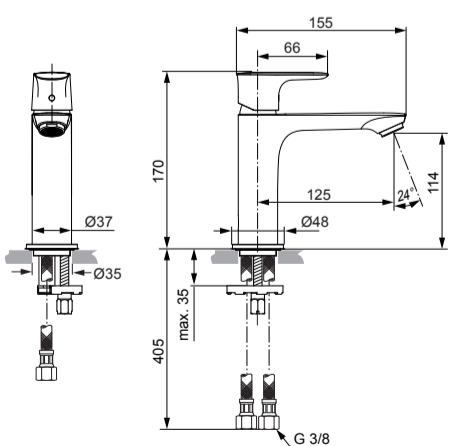

XX = AA, GN, ...

Pos.	Part No.		Part No.
1	A 861 521 XX	7	A 964 520 NU*
2	A 861 417 XX	9	A 961 172 NU
3	A 861 397 NU	10	B 960 900 XX
5	B 961 383 XX	11	A 961 230 XX
6	A 861 227 XX		

P	T	ΔT	4	3	2	1	0
			°C	°C	°C	°C	°C
0,3 MPa 3 bar	50°C	15°C	27	33	41	48	50
	65°C	15°C	33	42	53	63	65
	85°C	15°C	41	53	68	83	85

A 7027 ..

A 7025 ..

A 7015 ..

A 7018 ..

Ideal Standard

CONNECT AIR

A 7007 .. A 7010 .. A 7012 .. A 7014 ..
 A 7015 .. A 7018 .. A 7025 .. A 7027 ..

0724 / A 868 878 R1
 Made in Germany