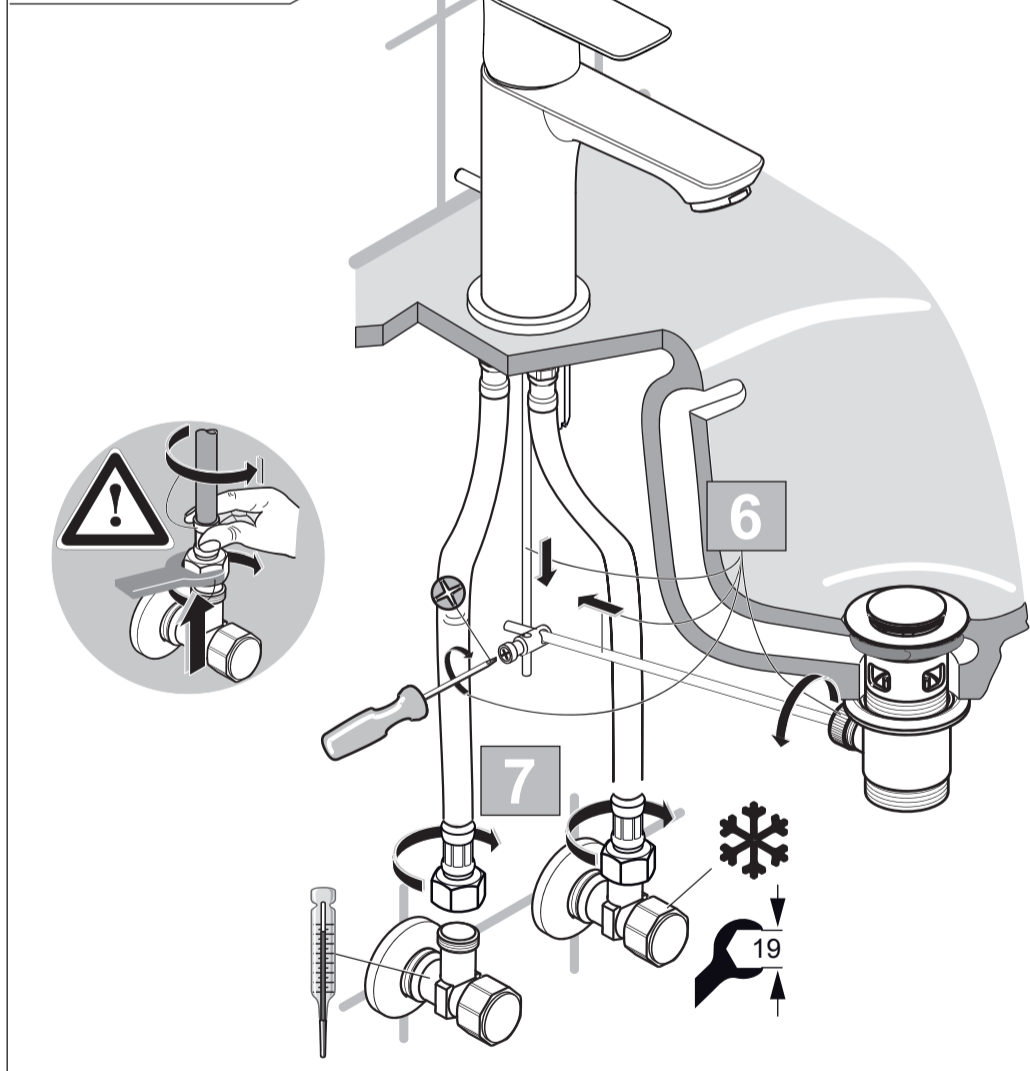

A 7007 ..

A 7010 ..

A 7012 ..

A 7014 ..

Ideal Standard International NV
 Corporate Village – Gent Building
 Da Vincilaan 2
 1935 Zaventem
 Belgium

www.idealstandard.com

	P	bar		0,5		MAX. 10		5		Q	(3 bar)
	T	°C				MAX. 85		65			l/min
								40			5