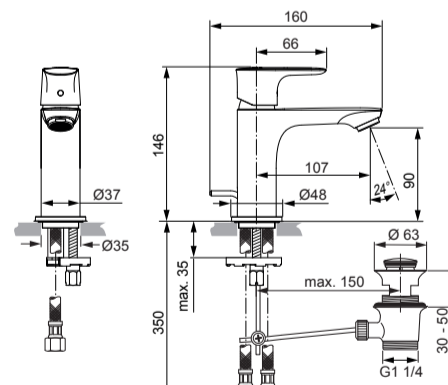

CONNECT AIR

A 7007 .. A 7010 .. A 7012 .. A 7014 ..
A 7015 .. A 7018 .. A 7025 .. A 7027 ..

0724 / A 868 878 R1
Made in Germany

A 7007 ..