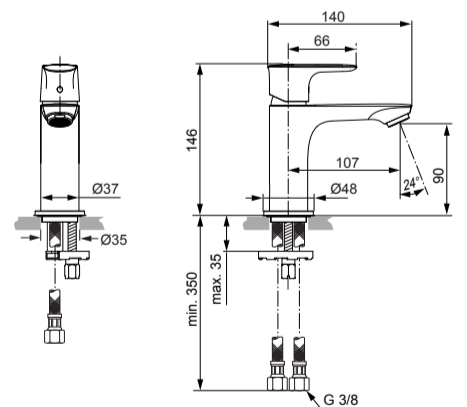

Spare Parts / Ersatzteile / Pièces de recharge / Pezzi di Ricambio / Piezas de requesto /
Parte de reposição / Reserveonderdelen / Reservdelar / Reservedeler / Varaosat /
Vraosat / Varahlutir / Ανταλλακτικά / Yedek Parçalar / Náhradní díly / Náhradné diely /
Nadomestni deli / Резервни части / Запчасти / Części Zapasowe / Piese de schimb /
Rendelhető alkatrészek / Запасні частини / Резервни делови / Резервни делови /
Резервни делови / Atsarginių dalių / Tellitavad varuosad / Rezervju daļi

XX = AA, GN, ...

Pos.	Part No.		Part No.
1	A 861 521 XX	7	A 964 520 NU*
2	A 861 417 XX	9	A 961 172 NU
3	A 861 397 NU	10	B 960 900 XX
5	B 961 383 XX	11	A 961 230 XX
6	A 861 227 XX		

P	T	ΔT	4	3	2	1	0
			°C	°C	°C	°C	°C
0,3 MPa 3 bar	50°C	15°C	27	33	41	48	50
	65°C	15°C	33	42	53	63	65
	85°C	15°C	41	53	68	83	85

Ideal Standard

CONNECT AIR

A 7007 .. A 7010 .. A 7012 .. A 7014 ..
A 7015 .. A 7018 .. A 7025 .. A 7027 ..

0724 / A 868 878 R1
Made in Germany

A 7010 ..

Ideal Standard International NV
Corporate Village – Gent Building
Da Vincilaan 2
1935 Zaventem
Belgium

www.idealstandard.com