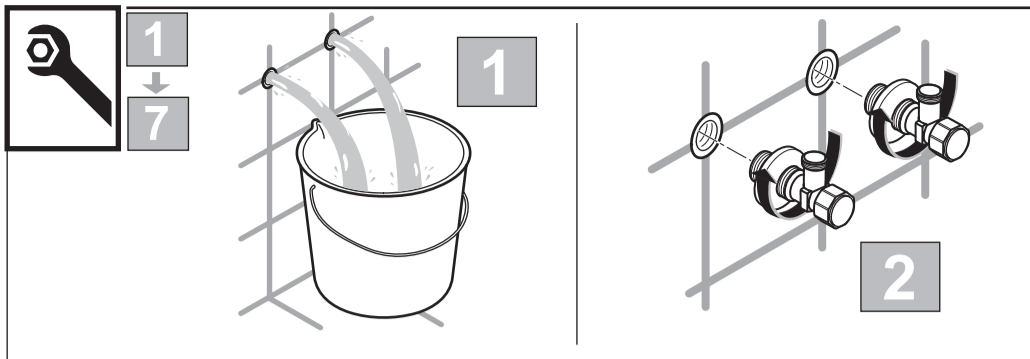

A 7007 ..

A 7010 ..

A 7012 ..

A 7014 ..

Ideal Standard International NV
 Corporate Village – Gent Building
 Da Vincilaan 2
 1935 Zaventem
 Belgium

www.idealstandard.com

	P	bar		0,5		MAX. 10		5		Q	(3 bar)
	T	°C				MAX. 85		65			l/min
								40			5