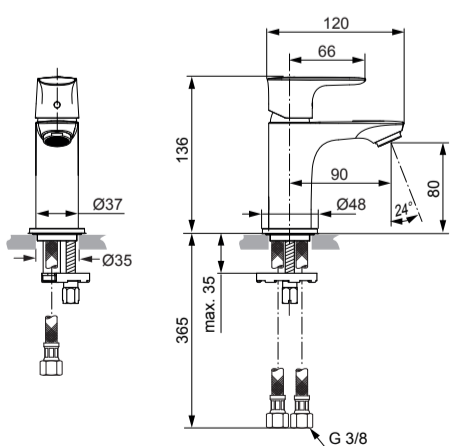

XX = AA, GN, ...

Pos.	Part No.		Part No.
1	A 861 521 XX	7	A 964 520 NU*
2	A 861 417 XX	9	A 961 172 NU
3	A 861 397 NU	10	B 960 900 XX
5	B 961 383 XX	11	A 961 230 XX
6	A 861 227 XX		

P	T	ΔT	4	3	2	1	0
			°C	°C	°C	°C	°C
0,3 MPa 3 bar	50°C	15°C	27	33	41	48	50
	65°C	15°C	33	42	53	63	65
	85°C	15°C	41	53	68	83	85

A 7027 ..

A 7025 ..

A 7015 ..

A 7018 ..

Ideal Standard

CONNECT AIR

A 7007 .. A 7010 .. A 7012 .. A 7014 ..
 A 7015 .. A 7018 .. A 7025 .. A 7027 ..

0724 / A 868 878 R1
 Made in Germany