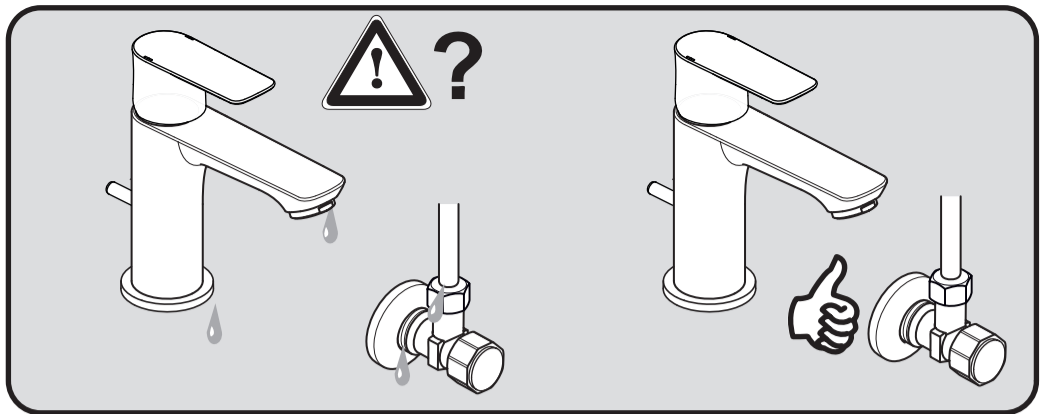

A 7007 ..

A 7010 ..

A 7012 ..

A 7014 ..

Ideal Standard International NV
 Corporate Village – Gent Building
 Da Vincilaan 2
 1935 Zaventem
 Belgium

www.idealstandard.com

	P	bar		0,5		MAX. 10		5		Q	(3 bar)
	T	°C				MAX. 85		65			l/min
								40			5