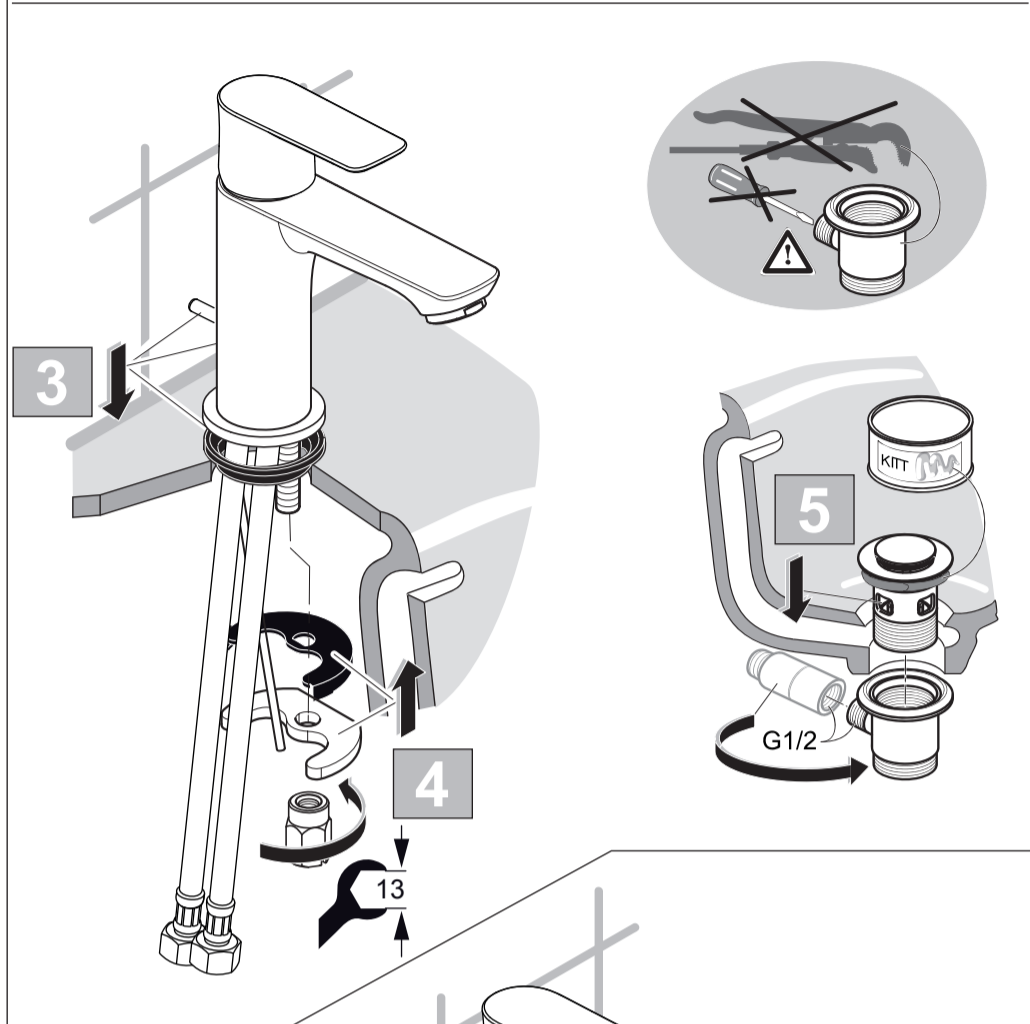

A 7007 ..

A 7010 ..

A 7012 ..

A 7014 ..

Ideal Standard International NV
 Corporate Village – Gent Building
 Da Vincilaan 2
 1935 Zaventem
 Belgium

www.idealstandard.com

	P	bar		0,5		MAX. 10		5		Q	(3 bar)
	T	°C				MAX. 85		65			l/min
								40			5