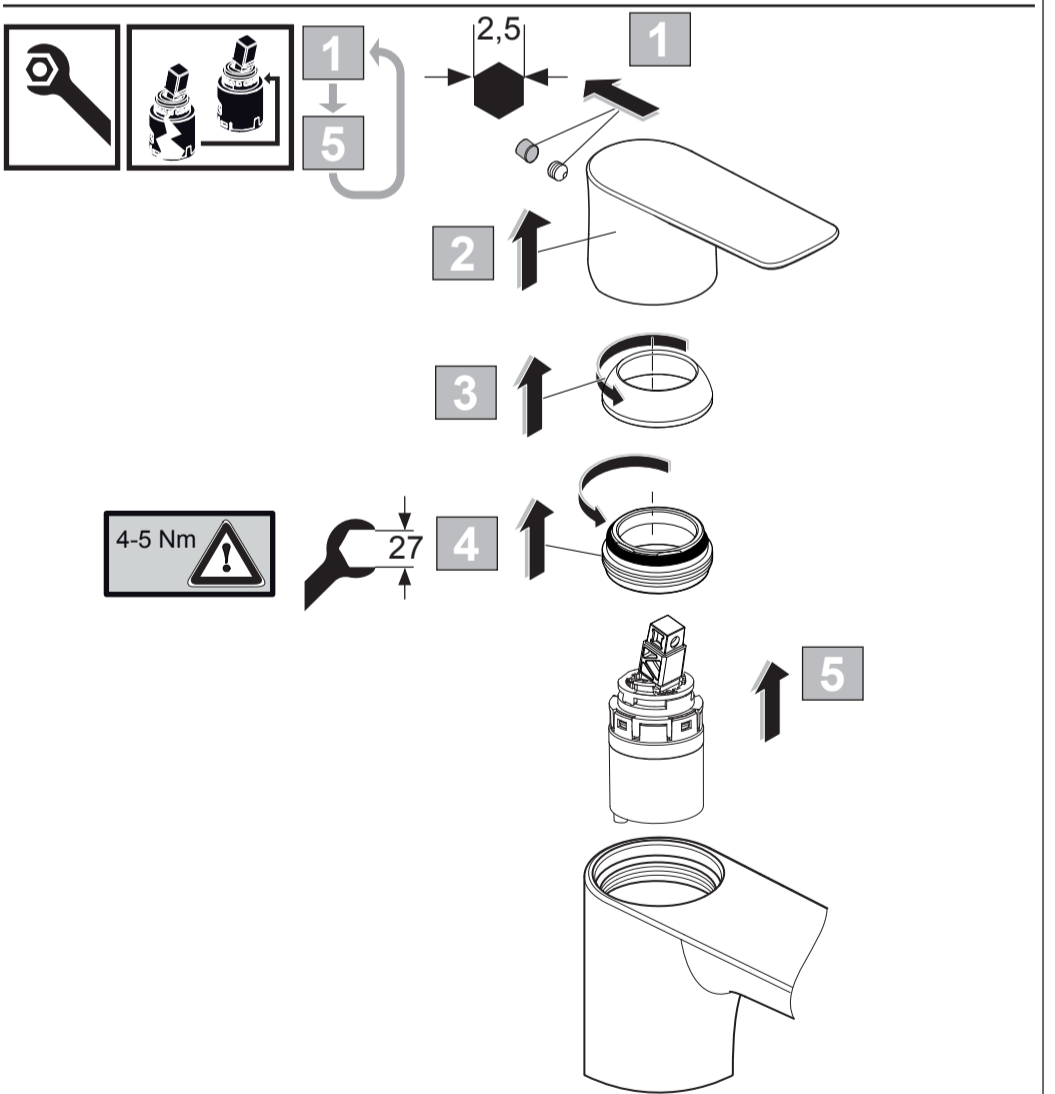

A 7007 ..

A 7010 ..

A 7012 ..

A 7014 ..

Ideal Standard International NV
 Corporate Village – Gent Building
 Da Vincilaan 2
 1935 Zaventem
 Belgium

www.idealstandard.com

	P	bar		0,5		MAX. 10		5		Q	(3 bar)
	T	°C				MAX. 85		65			l/min
								40			5