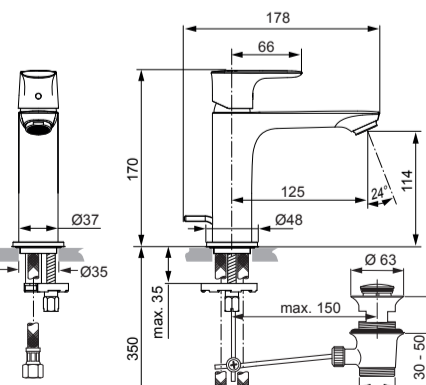

Spare Parts / Ersatzteile / Pièces de recharge / Pezzi di Ricambio / Piezas de requesto /
Parte de reposição / Reserveonderdelen / Reservdelar / Reservedeler / Varaosat /
Vraosat / Varahlutir / Ανταλλακτικά / Yedek Parçalar / Náhradní díly / Náhradné diely /
Nadomestni deli / Резервни части / Запчасти / Części Zapasowe / Piese de schimb /
Rendelhető alkatrészek / Запасні частини / Резервни делови / Резервни делови /
Резервни делови / Atsarginių dalių / Tellitavad varuosad / Rezervju daļi

XX = AA, GN, ...

Pos.	Part No.		Part No.
1	A 861 521 XX	7	A 964 520 NU*
2	A 861 417 XX	9	A 961 172 NU
3	A 861 397 NU	10	B 960 900 XX
5	B 961 383 XX	11	A 961 230 XX
6	A 861 227 XX		

P	T	ΔT	4	3	2	1	0
			°C	°C	°C	°C	°C
0,3 MPa 3 bar	50°C	15°C	27	33	41	48	50
	65°C	15°C	33	42	53	63	65
	85°C	15°C	41	53	68	83	85

Ideal Standard

CONNECT AIR

A 7007 .. A 7010 .. A 7012 .. A 7014 ..
A 7015 .. A 7018 .. A 7025 .. A 7027 ..

0724 / A 868 878 R1
Made in Germany

A 7012 ..

Ideal Standard International NV
Corporate Village – Gent Building
Da Vincilaan 2
1935 Zaventem
Belgium

www.idealstandard.com