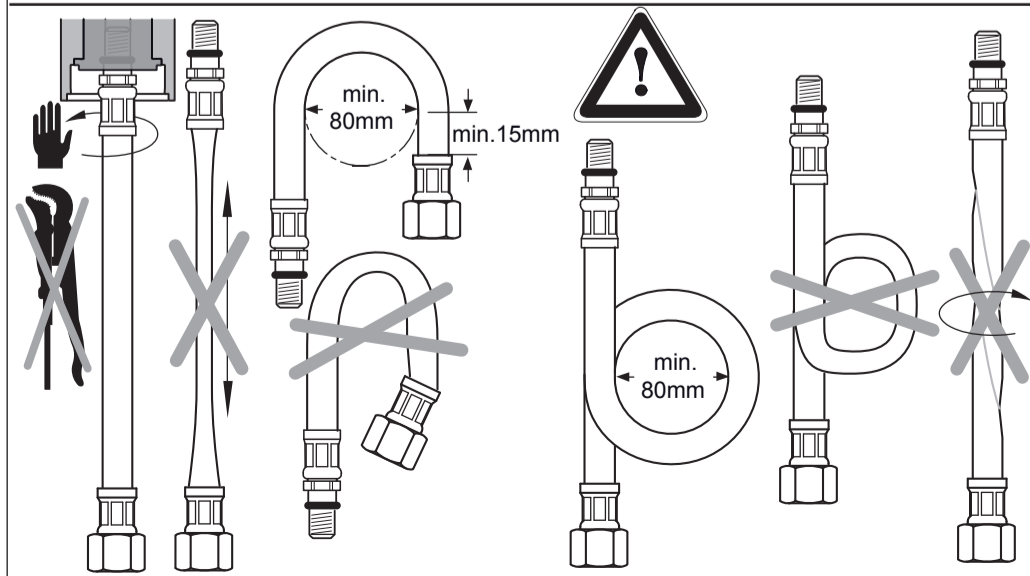

A 7007 ..

A 7010 ..

A 7012 ..

A 7014 ..

Ideal Standard International NV
 Corporate Village – Gent Building
 Da Vincilaan 2
 1935 Zaventem
 Belgium

www.idealstandard.com

	P	bar		0,5		MAX. 10		5		Q	(3 bar)
	T	°C				MAX. 85		65			l/min
								40			5