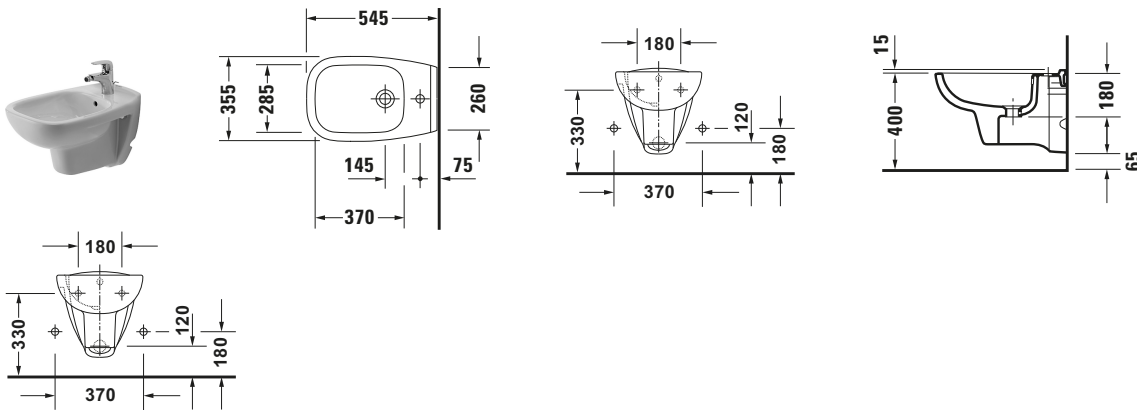

Wand Bidet

Basis Angaben	
Langbezeichnung	Duravit D-Code Wand Bidet, Weiß Hochglanz, 545 mm, Hahnlochbank, Anzahl Hahnlöcher pro Waschplatz: 1, Überlauf - 2257150000

Spezifikationen	
Farbe	
Farbwert	Weiß
Glanzgrad	Hochglanz
Material	
Material	Keramik
Waschplatz	
Anzahl Hahnlöcher pro Waschplatz	1
Überlauf	
Überlauf	✓

Features	
Waschplatz	
Hahnlochbank	✓

Logistik	
Artikelgewicht	17,4 kg

Passende Produkte	
Passende Artikel	
	Befestigung # 0065001000 Universal
	Befestigung # 0065000000 Universal

Beschreibungstexte	
Ausschreibungstext	Duravit D-Code Wand Bidet Weiß Hochglanz 545 mm, Designer: sieger design, Sanitärkeramik, Form: Rechteckig, Überlauf, Wandhängend, Hahnlochbank, CE-Kennzeichen-1: EN 14528, EAN Nr.: 4021534863042, Artikelgewicht: 17,4 kg, Abmessungen (Breite / Länge x Tiefe / Breite x Höhe): 355 x 545 x 350 mm, Artikel Nr.: 2257150000