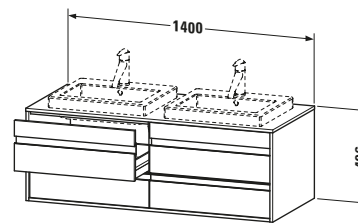

Konsolenwaschtischunterbau wandhängend

Basis Angaben	
Langbezeichnung	Duravit Ketho Konsolenwaschtischunterbau wandhängend, Graphit Matt, Rechteckig, Anzahl Ausschnitte: 1, Anzahl Schubkästen: 4 – KT6757L4949

Features	
Selbsteinzug mit Dämpfung	✓
Siphonausschnitt	✓
Schürze	✓
Hahnlochbohrungen möglich	✓

Weitere Informationen finden Sie hier

<https://pro.duravit.de/p/KT6757L4949>

Spezifikationen	
Anzahl Ausschnitte	1
Anzahl Schubkästen	4
Für Anzahl Waschtische	1
Montagegrad	Montiert
Waschplatz	
Position Becken	Links
Montage	
Montageart	Wandhängend / Wandmontage
Farbe	
Farbwert	Graphit
Glanzgrad	Matt
Front	
Farbwert Front	Graphit
Glanzgrad Front	Matt
Korpus	
Glanzgrad Korpus	Matt
Material Korpus	Hochverdichtete Dreischicht-Holzspanplatte
Oberfläche Korpus	Dekor
Konsole	
Farbwert Konsole	Graphit
Glanzgrad Konsole	Matt
Material Konsole	Hochverdichtete Dreischicht-Holzspanplatte
Oberfläche Konsole	Dekor
Griff	
Ausführung Griff	Griffleiste
Anzahl Griffe	4
Farbwert Griff	Silber

Lieferumfang	
Inkl. Konsolenplatte	✓
Montage	
Inkl. Befestigungsmaterial	✓
Technische Dokumentation	
Inkl. Montageanleitung	digital und gedruckt

Logistik	
Artikelgewicht	48,5 kg
Verkaufsverpackung	
Art Verkaufsverpackung	Karton
Menge / Verkaufsverpackung	1 Stk.
Ab Werk verpackt	✓
Breite Verkaufsverpackung inkl. Artikel	612 mm
Höhe Verkaufsverpackung inkl. Artikel	1440 mm
Tiefe Verkaufsverpackung inkl. Artikel	547 mm
Gewicht Verkaufsverpackung inkl. Artikel	54 kg
Anzahl Packstücke	1

Vermaßung	
Breite / Länge	1400 mm
Höhe	496 mm
Tiefe / Breite	550 mm
Min. Wandabstand	0 mm

Passende Produkte	
Passende Artikel	
	Raumsparsiphon # 005076 Universal