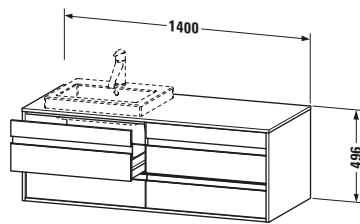

Konsolenwaschtischunterbau wandhängend

Basis Angaben	
Langbezeichnung	Duravit Ketho Konsolenwaschtischunterbau wandhängend, Graphit Matt, Rechteckig, Anzahl Ausschnitte: 1, Anzahl Schubkästen: 4 – KT6757L4949

Features	
Selbsteinzug mit Dämpfung	✓
Siphonausschnitt	✓
Schürze	✓
Hahnlochbohrungen möglich	✓

Weitere Informationen finden Sie hier

<https://pro.duravit.de/p/KT6757L4949>

Spezifikationen	
Anzahl Ausschnitte	1
Anzahl Schubkästen	4
Für Anzahl Waschtische	1
Montagegrad	Montiert
Waschplatz	
Position Becken	Links
Montage	
Montageart	Wandhängend / Wandmontage
Farbe	
Farbwert	Graphit
Glanzgrad	Matt
Front	
Farbwert Front	Graphit
Glanzgrad Front	Matt
Korpus	
Glanzgrad Korpus	Matt
Material Korpus	Hochverdichtete Dreischicht-Holzspanplatte
Oberfläche Korpus	Dekor
Konsole	
Farbwert Konsole	Graphit
Glanzgrad Konsole	Matt
Material Konsole	Hochverdichtete Dreischicht-Holzspanplatte
Oberfläche Konsole	Dekor
Griff	
Ausführung Griff	Griffleiste
Anzahl Griffe	4
Farbwert Griff	Silber

Lieferumfang	
Inkl. Konsolenplatte	✓
Montage	
Inkl. Befestigungsmaterial	✓
Technische Dokumentation	
Inkl. Montageanleitung	digital und gedruckt

Logistik	
Artikelgewicht	48,5 kg
Verkaufsverpackung	
Art Verkaufsverpackung	Karton
Menge / Verkaufsverpackung	1 Stk.
Ab Werk verpackt	✓
Breite Verkaufsverpackung inkl. Artikel	612 mm
Höhe Verkaufsverpackung inkl. Artikel	1440 mm
Tiefe Verkaufsverpackung inkl. Artikel	547 mm
Gewicht Verkaufsverpackung inkl. Artikel	54 kg
Anzahl Packstücke	1

Vermaßung	
Breite / Länge	1400 mm
Höhe	496 mm
Tiefe / Breite	550 mm
Min. Wandabstand	0 mm

Passende Produkte	
Passende Artikel	
	Raumsparsiphon # 005076 Universal