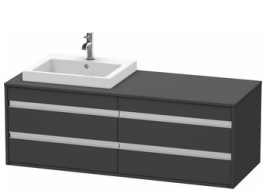

Konsolenwaschtischunterbau wandhängend

Basis Angaben	
Langbezeichnung	Duravit Ketho Konsolenwaschtischunterbau wandhängend, Graphit Matt, Rechteckig, Anzahl Ausschnitte: 1, Anzahl Schubkästen: 4 – KT6757L4949

Features	
Selbsteinzug mit Dämpfung	✓
Siphonausschnitt	✓
Schürze	✓
Hahnlochbohrungen möglich	✓

Weitere Informationen finden Sie hier

<https://pro.duravit.de/p/KT6757L4949>

Spezifikationen	
Anzahl Ausschnitte	1
Anzahl Schubkästen	4
Für Anzahl Waschtische	1
Montagegrad	Montiert
Waschplatz	
Position Becken	Links
Montage	
Montageart	Wandhängend / Wandmontage
Farbe	
Farbwert	Graphit
Glanzgrad	Matt
Front	
Farbwert Front	Graphit
Glanzgrad Front	Matt
Korpus	
Glanzgrad Korpus	Matt
Material Korpus	Hochverdichtete Dreischicht-Holzspanplatte
Oberfläche Korpus	Dekor
Konsole	
Farbwert Konsole	Graphit
Glanzgrad Konsole	Matt
Material Konsole	Hochverdichtete Dreischicht-Holzspanplatte
Oberfläche Konsole	Dekor
Griff	
Ausführung Griff	Griffleiste
Anzahl Griffe	4
Farbwert Griff	Silber