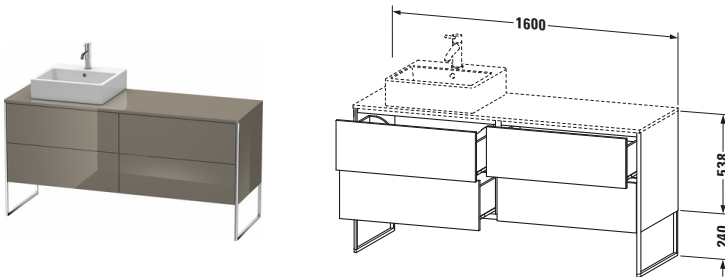

Konsolenwaschtischunterbau bodenstehend

Basis Angaben	
Langbezeichnung	Duravit XSquare Konsolenwaschtischunterbau bodenstehend, Flanell Grau Hochglanz, Rechteckig, Anzahl Ausschnitte: 1, Anzahl Auszüge: 4, Tip-on Technik – XS4924L8989

Spezifikationen	
Anzahl Ausschnitte	1
Anzahl Auszüge	4
Für Anzahl Waschtische	1
Montagegrad	Teilweise montiert
Tür	
Türanschlag	Links
Waschplatz	
Position Becken	Links
Montage	
Montageart	Bodenstehend / Wandmontage
Farbe	
Farbwert	Flanell Grau
Glanzgrad	Hochglanz
Front	
Farbwert Front	Flanell Grau
Glanzgrad Front	Hochglanz
Korpus	
Glanzgrad Korpus	Hochglanz
Material Korpus	Hochverdichtete MDF-Platte
Oberfläche Korpus	Lack
Griff	
Ausführung Griff	Grifflos
Profil	
Farbe Profil	Chrom
Glanzgrad Profil	Hochglanz
Material Profil	Aluminium

Features	
Tip-on Technik	✓
Einrichtungssystem	Optional
Integrierter Höhenausgleich	✓
Selbsteinzug mit Dämpfung	✓

Lieferumfang	
Inkl. Fußgestell	✓
Montage	
Inkl. Befestigungsmaterial	✓
Technische Dokumentation	
Inkl. Montageanleitung	digital und gedruckt

Vermaßung	
Breite / Länge	1600 mm
Höhe	778 mm
Tiefe / Breite	548 mm
Min. Wandabstand	0 mm

Passende Produkte

Passende Artikel	
	Raumsparsiphon # 005076 Universal
	Einrichtungssystem Set # UV0505 Universal
	Einrichtungssystem Set # UV0514 Universal
	Konsole # XS060H XSquare
	Konsole # XS061H XSquare