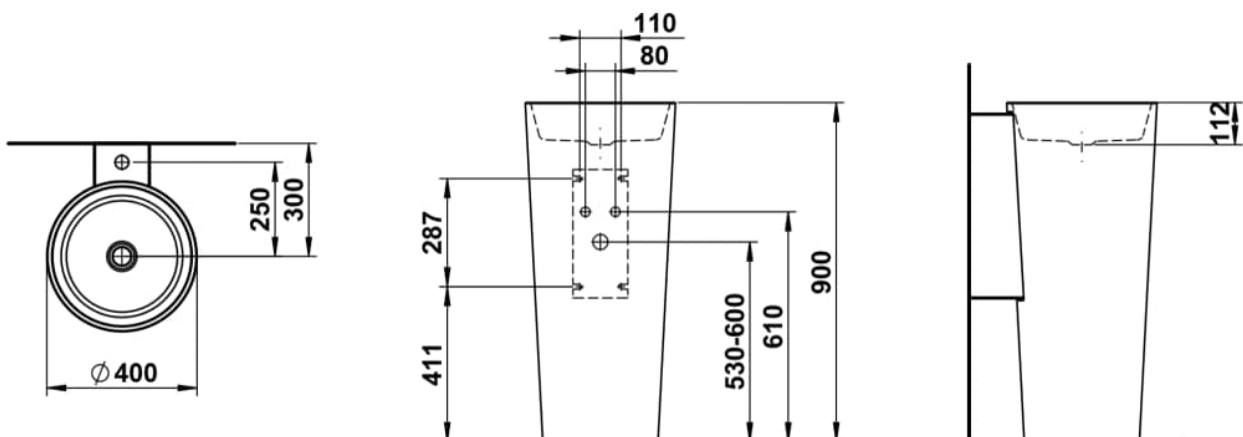

TECHNISCHE ZEICHNUNGEN