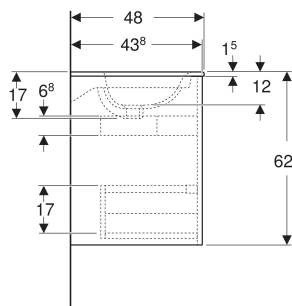

# Geberit Renova Plan Set Möbelwaschtisch schmaler Rand, mit Unterschrank, zwei Schubladen

## TECHNISCHE DATEN

Werkstoff

Sanitärkeramik /  
Hochverdichtete Dreischicht-  
Holzspanplatte

Schubladenbelastung max.

20 kg

<i>Art.-Nr.</i>	<i>Farbe / Oberfläche</i>	<i>Hahnloch</i>	<i>Überlauf</i>	<i>B</i> cm	<i>B1</i> cm	<i>B2</i> cm	<i>B3</i> cm	<i>B4</i> cm	<i>Breite Waschtisch</i> cm	<i>H</i> cm	<i>T</i> cm	<i>VE1</i> St.
<b>504.041.IK.8</b> * Neu	Waschtisch: weiß / KeraTect Korpus, Front: salbeigrün / lackiert seidenmatt	mittig	sichtbar, symmetrisch	100	98.8	93.4	89.8	94	100	62.1	48	1