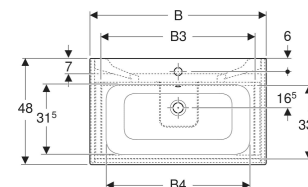

# Geberit Renova Plan Set Möbelwaschtisch schmaler Rand, mit Unterschrank, zwei Schubladen

## TECHNISCHE DATEN

Werkstoff

Sanitärkeramik /  
Hochverdichtete Dreischicht-  
Holzspanplatte

Schubladenbelastung max.

20 kg

<i>Art.-Nr.</i>	<i>Farbe / Oberfläche</i>	<i>Hahnloch</i>	<i>Überlauf</i>	<i>B</i> cm	<i>B1</i> cm	<i>B2</i> cm	<i>B3</i> cm	<i>B4</i> cm	<i>Breite Waschtisch</i> cm	<i>H</i> cm	<i>T</i> cm	<i>VE1</i> St.
<b>504.041.IK.8</b> * Neu	Waschtisch: weiß / KeraTect Korpus, Front: salbeigrün / lackiert seidenmatt	mittig	sichtbar, symmetrisch	100	98.8	93.4	89.8	94	100	62.1	48	1