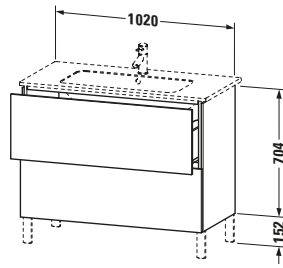

## Waschtischunterbau bodenstehend

Basis Angaben	
Langbezeichnung	Duravit L-Cube Waschtischunterbau bodenstehend, Eiche dunkel gebürstet Matt, Rechteckig, Anzahl Auszüge: 2, Tip-on Technik – LC662707272

Vermaßung	
Breite / Länge	1020 mm
Höhe	704 mm
Tiefe / Breite	481 mm
Min. Wandabstand	0 mm