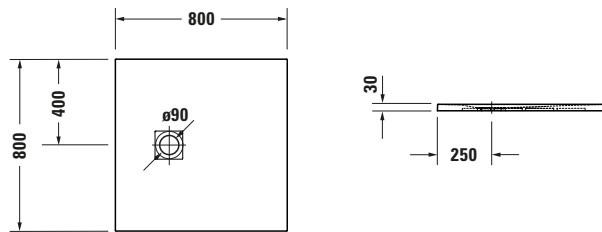

Duschwanne

Basis Angaben	
Langbezeichnung	Duravit Sustano Duschwanne 800x800 mm Hellgrau Matt, Bodenbündig, Halbeinbau, Aufgesetzt, Material: Verbundwerkstoff, DuroCast Nature, Quadratisch – 720269630000000

Spezifikationen	
Form	Quadratisch
Rutschfestigkeitsklasse	C
Farbe	
Farbwert	Hellgrau
Glanzgrad	Matt
Material	
Material	Verbundwerkstoff
Materialart	DuroCast Nature
Montage	
Einbauart	Bodenbündig / Halbeinbau / Aufgesetzt
Ablauf	
Position Ablauf	Seitlich

Lieferumfang	
Inkl. Ablaufabdeckung	✓
Technische Dokumentation	
Inkl. Montageanleitung	digital und gedruckt

Vermaßung	
Breite / Länge	800 mm
Tiefe / Breite	800 mm
Min. Höhe mit Füßen	0 mm
Max. Höhe mit Füßen	0 mm
Höhe mit Wannenträger	0 mm
Gefälle zum Ablauf	1°
Durchmesser Ablaufloch	90 mm

Beschreibungstexte	
Ausschreibungstext	Duravit Sustano Duschwanne Hellgrau Matt, Form: Quadratisch, Verbundwerkstoff, DuroCast Nature, Einbauart: Bodenbündig, Halbeinbau, Aufgesetzt, Position Ablauf: Seitlich, Rutschfestigkeitsklasse: C, CE-Kennzeichen-1: EN 14527, EAN Nr.: 4063382920515, Artikelgewicht: 10,5 kg, Abmessungen (Breite / Länge x Tiefe / Breite x Höhe): 800 x 800 x 30 mm, Artikel Nr.: 720269630000000, Passende Artikel: Duschkannenablauf, Abdicht-Set, Wandprofil; Artikel Nr.: 792803000000000, 790126000000000; Modell Nr.: 791290, 791291, 792803, 790126, 791292