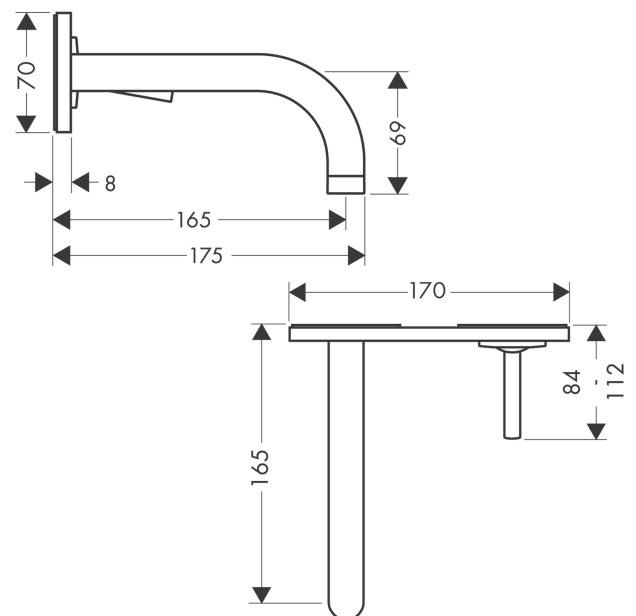

AXOR Uno

Einhebel-Waschtischmischer Unterputz für Wandmontage mit Auslauf 165 mm und Platte

Oberfläche: **Brushed Black Chrome** Artikelnummer: **38112340**

Beschreibung

Merkmale

- besteht aus: Einhebel-Waschtischmischer Unterputz für Wandmontage, Ablaufgarnitur
- Ausladung: 165 mm
- Griffvariante: Pingriff
- Strahlart: Normalstrahl
- Maximale Durchflussmenge bei 3 bar: 5 l/min
- Keramikmischsystem
- unverschliessbare Ablaufgarnitur
- Griff rechts oder links positionierbar, abhängig von der Installation des Grundkörpers
- Geräuschgruppe: I
- Durchflussklasse: O
- PA-IX 18117/IO

Artikeldetails

TEAM-Nr. 757350.284

Preis exkl. MwSt. 1042.00 CHF

Technologie

Zertifikate / Nachhaltigkeit

Produktabbildung

Maßzeichnung

Durchflussdiagramm

AXOR Uno

Einhebel-Waschtischmischer Unterputz für Wandmontage mit Auslauf 165 mm und Platte

Oberfläche: **Brushed Black Chrome** Artikelnummer: **38112340**

Einbaubeispiel