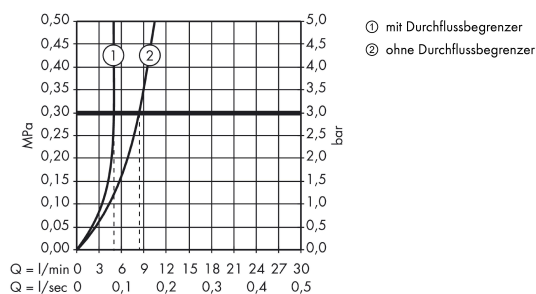

Artikeldetails

TEAM-Nr. 757350.284

Preis exkl. MwSt. 1042.00 CHF

Technologie

Zertifikate / Nachhaltigkeit

Produktabbildung

Maßzeichnung

Durchflussdiagramm