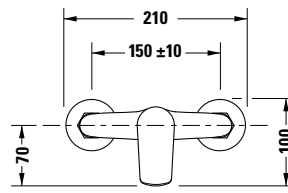

Einhebel-Brausemischer Aufputz

Basis Angaben

Langbezeichnung	Duravit Duravit No.1 Einhebel-Brausemischer Aufputz Chrom Hochglanz – N14230000010
-----------------	---

Passende Produkte
Passende Artikel

Passende Artikel finden Sie auf unserer Webseite.

Weitere Informationen finden Sie hier

<https://pro.duravit.de/p/N14230000010>

Spezifikationen
Wasseranschluss

Anschlussart Wasseranschluss	S-Anschlüsse
Anschlussmaß Wasseranschluss	DN 15
Temperaturregelung	Keramikmischsystem
Durchflussmenge (3 bar)	12,5 l/min
Anschlussmaß Schlauchanschluss	1/2"
Geräuschklasse	II
Min. Empfohlener Betriebsdruck	1 bar
Max. Empfohlener Betriebsdruck	5 bar

Farbe

Farbwert	Chrom
Glanzgrad	Hochglanz

Features

Geeignet für Durchlauferhitzer	✓
--------------------------------	---

Vermaßung

Höhe	103 mm
Stichmaß	150 mm

Beschreibungstexte

Ausschreibungstext	Duravit Duravit No.1 Einhebel-Brausemischer Aufputz Chrom Hochglanz, Oberflächenbehandlung: Verchromt, Form: Rund, Griffvariante: Hebelgriff, Bedienungsart: Mechanisch, Durchflussmenge (3 bar): 12,5 l/min, Min. Empfohlener Betriebsdruck: 1 bar, Temperaturregelung: Keramikmischsystem, Geeignet für Durchlauferhitzer, Anschlussmaß Schlauchanschluss: 1/2", Anschlussmaß Wasseranschluss: DN 15, Anschlussart Wasseranschluss: S-Anschlüsse, EAN Nr.: 8000177315930, Artikelgewicht: 0,9 kg, Abmessungen (Breite / Länge x Tiefe / Breite x Höhe): 215 x 128 x 103 mm, Artikel Nr.: N14230000010, Geräuschklasse: II
--------------------	---