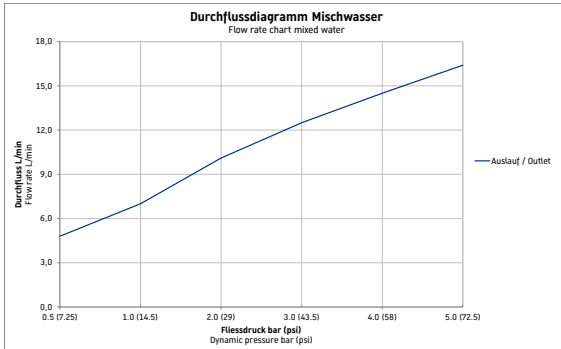

Einhebel-Brausemischer Aufputz

Basis Angaben

Langbezeichnung	Duravit Duravit No.1 Einhebel-Brausemischer Aufputz Chrom Hochglanz – N14230000010
-----------------	---

Passende Produkte
Passende Artikel

Passende Artikel finden Sie auf unserer Webseite.

Weitere Informationen finden Sie hier

<https://pro.duravit.de/p/N14230000010>

Spezifikationen
Wasseranschluss

Anschlussart Wasseranschluss	S-Anschlüsse
Anschlussmaß Wasseranschluss	DN 15
Temperaturregelung	Keramikmischsystem
Durchflussmenge (3 bar)	12,5 l/min
Anschlussmaß Schlauchanschluss	1/2"
Geräuschklasse	II
Min. Empfohlener Betriebsdruck	1 bar
Max. Empfohlener Betriebsdruck	5 bar

Farbe

Farbwert	Chrom
Glanzgrad	Hochglanz

Features

Geeignet für Durchlauferhitzer	✓
--------------------------------	---

Vermaßung

Höhe	103 mm
Stichmaß	150 mm

Beschreibungstexte

Ausschreibungstext	Duravit Duravit No.1 Einhebel-Brausemischer Aufputz Chrom Hochglanz, Oberflächenbehandlung: Verchromt, Form: Rund, Griffvariante: Hebelgriff, Bedienungsart: Mechanisch, Durchflussmenge (3 bar): 12,5 l/min, Min. Empfohlener Betriebsdruck: 1 bar, Temperaturregelung: Keramikmischsystem, Geeignet für Durchlauferhitzer, Anschlussmaß Schlauchanschluss: 1/2", Anschlussmaß Wasseranschluss: DN 15, Anschlussart Wasseranschluss: S-Anschlüsse, EAN Nr.: 8000177315930, Artikelgewicht: 0,9 kg, Abmessungen (Breite / Länge x Tiefe / Breite x Höhe): 215 x 128 x 103 mm, Artikel Nr.: N14230000010, Geräuschklasse: II
--------------------	---