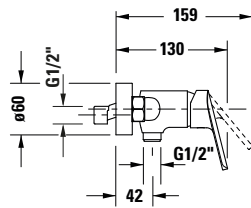

Einhebel-Brausemischer Aufputz

Basis Angaben

Langbezeichnung	Duravit Duravit No.1 Einhebel-Brausemischer Aufputz Chrom Hochglanz – N14230000010
-----------------	---

Passende Produkte
Passende Artikel

Passende Artikel finden Sie auf unserer Webseite.

Weitere Informationen finden Sie hier

<https://pro.duravit.de/p/N14230000010>

Spezifikationen
Wasseranschluss

Anschlussart Wasseranschluss	S-Anschlüsse
Anschlussmaß Wasseranschluss	DN 15
Temperaturregelung	Keramikmischsystem
Durchflussmenge (3 bar)	12,5 l/min
Anschlussmaß Schlauchanschluss	1/2"
Geräuschklasse	II
Min. Empfohlener Betriebsdruck	1 bar
Max. Empfohlener Betriebsdruck	5 bar

Farbe

Farbwert	Chrom
Glanzgrad	Hochglanz

Features

Geeignet für Durchlauferhitzer	✓
--------------------------------	---

Vermaßung

Höhe	103 mm
Stichmaß	150 mm

Beschreibungstexte

Ausschreibungstext	Duravit Duravit No.1 Einhebel-Brausemischer Aufputz Chrom Hochglanz, Oberflächenbehandlung: Verchromt, Form: Rund, Griffvariante: Hebelgriff, Bedienungsart: Mechanisch, Durchflussmenge (3 bar): 12,5 l/min, Min. Empfohlener Betriebsdruck: 1 bar, Temperaturregelung: Keramikmischsystem, Geeignet für Durchlauferhitzer, Anschlussmaß Schlauchanschluss: 1/2", Anschlussmaß Wasseranschluss: DN 15, Anschlussart Wasseranschluss: S-Anschlüsse, EAN Nr.: 8000177315930, Artikelgewicht: 0,9 kg, Abmessungen (Breite / Länge x Tiefe / Breite x Höhe): 215 x 128 x 103 mm, Artikel Nr.: N14230000010, Geräuschklasse: II
--------------------	---