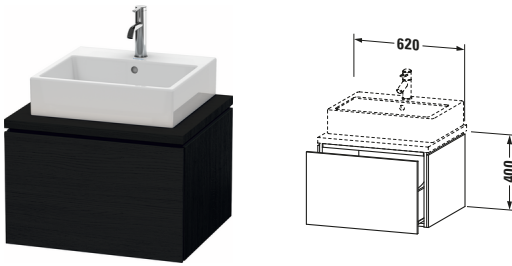

Konsolenwaschtischunterbau wandhängend

Basis Angaben	
Langbezeichnung	Duravit L-Cube Konsolenwaschtischunterbau wandhängend, Eiche Schwarz Matt, Rechteckig, Anzahl Auszüge: 1, Tip-on Technik – LC581001616

Spezifikationen	
Anzahl Auszüge	1
Für Anzahl Waschtische	1
Montagegrad	Montiert
Waschplatz	
Position Becken	Mitte
Montage	
Montageart	Konsolenmontage / Wandhängend / Wandmontage
Farbe	
Farbwert	Eiche Schwarz
Glanzgrad	Matt
Front	
Farbwert Front	Eiche Schwarz
Glanzgrad Front	Matt
Korpus	
Glanzgrad Korpus	Matt
Material Korpus	Hochverdichtete Dreischicht-Holzspanplatte
Oberfläche Korpus	Dekor
Griff	
Ausführung Griff	Grifflos

Notwendige Artikel	
	Konsole # LC103C L-Cube
	Konsole # LC107C L-Cube
	Konsole # LC102C L-Cube
	Konsole # LC106C L-Cube

Vermaßung	
Breite / Länge	620 mm
Höhe	400 mm
Tiefe / Breite	547 mm
Min. Wandabstand	20 mm