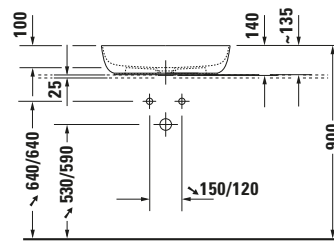

Aufsatzbecken

Basis Angaben	
Langbezeichnung	Duravit Luv Aufsatzbecken 600 mm Weiß Hochglanz, Anzahl Hahnlöcher pro Waschplatz: 0, Geschliffen – 03796000001

Beschreibungstexte	
Ausschreibungstext	Duravit Luv Aufsatzbecken Weiß Hochglanz 600 mm, Designer: Cecilie Manz, DuraCeram®, Aufsatz, Ohne Überlauf, Position Ablauf: Mitte, Geschliffen, Anzahl Becken: 1, Beckenform: Oval, Position Becken: Mitte, Position Hahnloch: Ohne, Weiß Hochglanz, Geeignet für Möbel, Inkl. Keramische Ventilabdeckhaube, Inkl. Schaftventil, CE-Kennzeichen-1: EN 14688, EAN Nr.: 4053424177151, Artikelgewicht: 8,9 kg, Beckenbreite: 590 mm, Beckentiefe: 390 mm, Abmessungen (Breite / Länge x Tiefe / Breite x Höhe): 600 x 400 x 140 mm, WonderGliss, Artikel Nr.: 03796000001

Logistik	
Artikelgewicht	8,9 kg

Passende Produkte	
Passende Artikel	
	Designsiphon # 005036 Universal
	Designsiphon # 0050364600 Universal
	Designsiphon # 0050361000 Universal

Weitere Informationen finden Sie hier