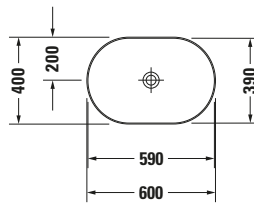

Aufsatzbecken

Basis Angaben	
Langbezeichnung	Duravit Luv Aufsatzbecken 600 mm Weiß Hochglanz, Anzahl Hahnlöcher pro Waschplatz: 0, Geschliffen – 03796000001

Beschreibungstexte	
Ausschreibungstext	Duravit Luv Aufsatzbecken Weiß Hochglanz 600 mm, Designer: Cecilie Manz, DuraCeram®, Aufsatz, Ohne Überlauf, Position Ablauf: Mitte, Geschliffen, Anzahl Becken: 1, Beckenform: Oval, Position Becken: Mitte, Position Hahnloch: Ohne, Weiß Hochglanz, Geeignet für Möbel, Inkl. Keramische Ventilabdeckhaube, Inkl. Schaftventil, CE-Kennzeichen-1: EN 14688, EAN Nr.: 4053424177151, Artikelgewicht: 8,9 kg, Beckenbreite: 590 mm, Beckentiefe: 390 mm, Abmessungen (Breite / Länge x Tiefe / Breite x Höhe): 600 x 400 x 140 mm, WonderGliss, Artikel Nr.: 03796000001