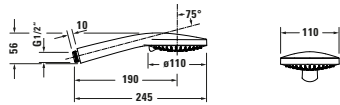

Handbrause

Basis Angaben	
Langbezeichnung	Duravit Brausen und Zubehör Handbrause 3jet Chrom Hochglanz – UV0650016010

Logistik	
Artikelgewicht	0,2 kg
Verkaufsverpackung	
Art Verkaufsverpackung	Karton
Menge / Verkaufsverpackung	1 Stk.
Ab Werk verpackt	✓
Breite Verkaufsverpackung inkl. Artikel	130 mm
Höhe Verkaufsverpackung inkl. Artikel	255 mm
Tiefe Verkaufsverpackung inkl. Artikel	60 mm
Gewicht Verkaufsverpackung inkl. Artikel	0,28 kg
Anzahl Packstücke	1

Passende Produkte	
Passende Artikel	
Passende Artikel finden Sie auf unserer Webseite.	

Beschreibungstexte	
Ausschreibungstext	Duravit Brausen und Zubehör Handbrause 3jet Chrom Hochglanz, Material: Kunststoff, Oberflächenbehandlung: Verchromt, Strahlart: SoftRain-RainIntenseRain, Technisches Feature: EasyClean, Durchflussmenge (3 bar): 14 l/min, Min. empfohlener Betriebsdruck: 1 bar, Farbwert: Chrom, Anschlussmaß Wasseranschluss: 1/2", Durchmesser Handbrause: 110 mm, EAN Nr.: 4063382937056, Artikelgewicht: 0,2 kg, Serie: Brausen und Zubehör, Artikel Nr.: UV0650016010

Vermaung	
Breite / Lnge	245 mm
Hhe	56 mm
Tiefe / Breite	110 mm

Weitere Informationen finden Sie hier	
https://pro.duravit.de/p/UV0650016010	