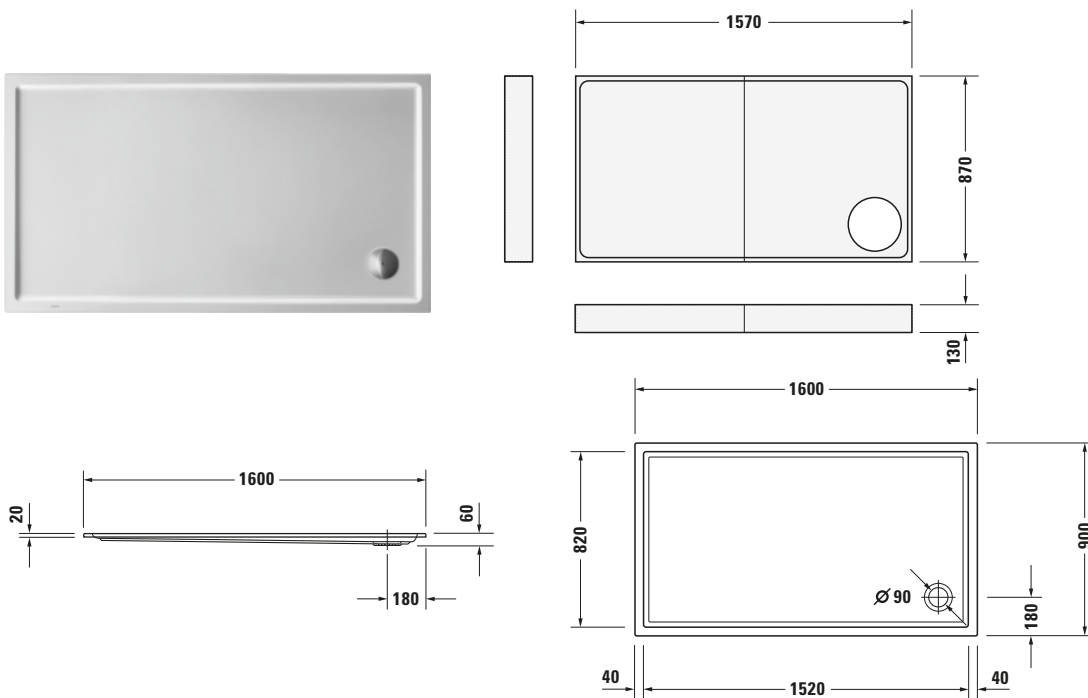

Duschwanne

Basis Angaben	
Langbezeichnung	Duravit Starck Slimline Duschwanne 1600x900 mm Weiß, Ecke links, Ecke rechts, Material: Sanitäracryl, Rechteckig – 720131000000001

Spezifikationen	
Form	Rechteckig
Rutschfestigkeitsklasse	C
Farbe	
Farbwert	Weiß
Glanzgrad	Glänzend
Material	
Material	Sanitäracryl
Montage	
Einbauart	Ecke rechts / Ecke links
Ablauf	
Position Ablauf	Ecke

Lieferumfang	
Technische Dokumentation	
Inkl. Montageanleitung	digital und gedruckt
Inkl. Pflegeanleitung	digital und gedruckt

Vermaßung	
Breite / Länge	1600 mm
Tiefe / Breite	900 mm
Min. Höhe mit Füßen	190 mm
Max. Höhe mit Füßen	270 mm
Höhe mit Wannenträger	210 mm
Durchmesser Ablaufloch	90 mm

Beschreibungstexte	
Ausschreibungstext	Duravit Starck Slimline Duschwanne Weiß, Designer: Philippe Starck, Form: Rechteckig, Sanitäracryl, Einbauart: Ecke rechts, Ecke links, Position Ablauf: Ecke, Rutschfestigkeitsklasse

Duschwanne

	se: C, CE-Kennzeichen-1: EN 14527, EAN Nr.: 4021534893025, Artikelgewicht: 30,5 kg, Innentiefe: 40 mm, Abmessungen (Breite / Länge x Tiefe / Breite x Höhe): 1600 x 900 x 60 mm, Antislip, Artikel Nr.: 720131000000001, Passende Artikel: Wandprofil, Duschwannenträger, Schallschutz-Set, Duschwannenablauf, Fußgestell, Wannenancker; Artikel Nr.: 7901120000000000, 7914940000000000, 7913690000000000, 7902690000001000, 7902690000000000, 7902630000001000, 7902630000000000, 7901260000000000, 7901050000000000, 7901030000000000; Modell Nr.: 790112, 791494, 791369, 790269, 790263, 790126, 790105, 790103
--	--