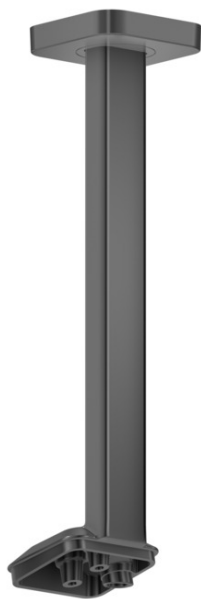

AXOR ShowerSphere

Deckenanschluss 300 mm für Kopfbrause 1jet

Oberfläche: **Polished Black Chrome** Artikelnummer: **39767330**

Beschreibung

Merkmale

- Länge: 300 mm
- Installationsart: Aufputzmontage
- Material: Metall
- Anschlussart: kompatibel für internationale Installation mit G 1/2 und USA-Installation mit NPT 1/2
- geeignet für: Kopfbrause 1jet

Produktabbildung

Maßzeichnung