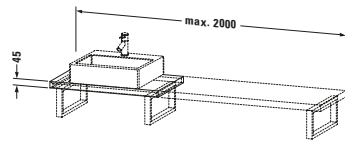

Konsole

Basis Angaben	
Langbezeichnung	Duravit DuraStyle Konsole, Nussbaum Matt, Rechteckig, Anzahl Ausschnitte: 1 – DS100C07979
Artikel Nr.	DS100C07979

Spezifikationen	
Anzahl Ausschnitte	1
Compact	✓
Oberfläche	Dekor
Oberflächenbehandlung	Direktbeschichtet

Montage	
Montageart	Wandhängend / Wandmontage
Einbauart	Vorwand

Farbe	
Farbwert	Nussbaum
Glanzgrad	Matt

Material	
Material	Hochverdichtete Dreischicht-Holzspanplatte

Waschplatz	
Position Becken	Links / Mitte / Rechts

Features	
Hahnlochbohrungen möglich	✓

Lieferumfang	
Technische Dokumentation	
Inkl. Montageanleitung	digital und gedruckt

Logistik	
Artikelgewicht	17 kg
Verkaufsverpackung	
Art Verkaufsverpackung	Karton
Menge / Verkaufsverpackung	1 Stk.
Ab Werk verpackt	✓
Breite Verkaufsverpackung inkl. Artikel	615 mm
Höhe Verkaufsverpackung inkl. Artikel	2080 mm
Tiefe Verkaufsverpackung inkl. Artikel	140 mm
Gewicht Verkaufsverpackung inkl. Artikel	21 kg
Anzahl Packstücke	1

Passende Produkte

Passende Artikel	
	Korpusblende # DS5399 DuraStyle
	Handtuchhalter # UV9986 Universal
	Handtuchhalter # UV9985 Universal
	Handtuchhalter # UV9959 Universal

Notwendige Artikel	
	Konsolenträger # UV9926 Universal
	Konsolenträger # UV9917 Universal
	Konsolenträger # UV9902 Universal

Vermaßung	
Breite / Länge	800 mm
Min. Variable Breite / Länge	800 mm
Max. Variable Breite / Länge	2000 mm
Höhe	45 mm
Tiefe / Breite	480 mm