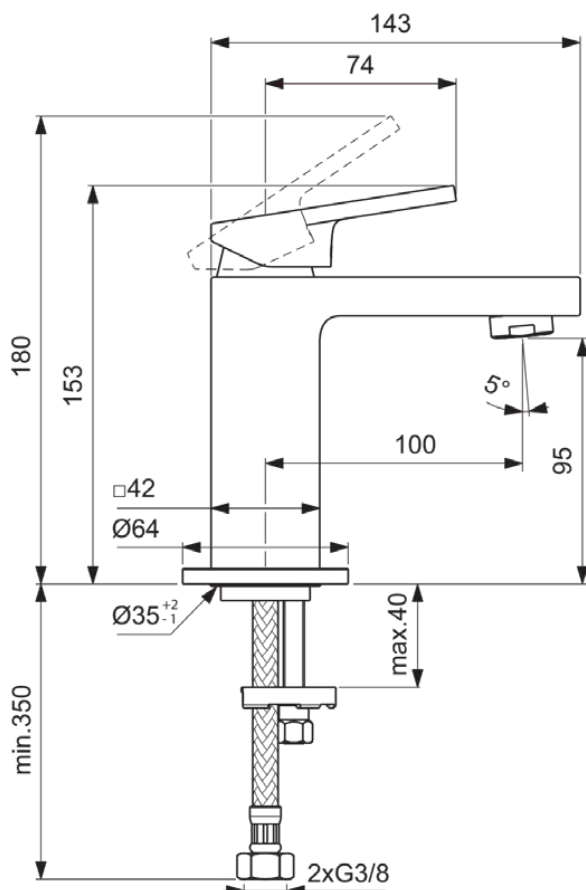

EXTRA

BD503A5

EXTRA | Waschtischarmatur 64x154x153 mm, 100 mm vertikaler Abstand bis Mitte Auslauf in magnetic grey, 5 l/min (3 bar), ohne Ablaufgarnitur | EasyFix, Durchflussbegrenzer, FirmaFlow, PVD Technologie

Bild & Zeichnung

Allgemeine Informationen

Produktkategorie:	Waschtischarmaturen
Produktart:	Waschtischarmatur
Marke:	Ideal Standard
Kollektion:	EXTRA
Designer:	Palomba Serafini Associati
Colour:	A5 - Magnetic Grey
Oberflächenbeschaffenheit:	satın
Höhe (mm):	153
Breite (mm):	64
Ausladung (mm):	154
Befestigungsart:	EasyFix
Nettogewicht (kg):	1.56
EAN Code:	3800861112075

Normen:	EN 248 DIN 4109-1 EN 817
Name des ACS-Zertifikates:	21 ACC LY 068_223
Name des BGCC-Zertifikates:	14-NURVSPSRB-4110

Produktspezifikationen

Anzahl der Rosette(n):	1
Anzahl der Griffe:	1
BlueStart Technologie:	Nein
Farbcode:	A5
Farbbeschreibung:	magnetic grey
Cool Body Technologie:	Nein
FirmaFlow Kartusche:	Ja
Griffposition:	Oben
Mit Kettenöse:	Nein
Integrierte Elektronik:	Nein
Niederdruckmodell:	Nein
Maximaler Durchfluss bei 3 bar (l/min):	5
Maximaler Durchfluss bei 3 bar (l/min) für alle Auslässe:	5