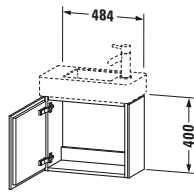

L-Cube # LC6246R8989

Design by Christian Werner

Waschtischunterbau wandhängend

Basis Angaben	
Langbezeichnung	Duravit L-Cube Waschtischunterbau wandhängend, Flanell Grau Hochglanz, Rechteckig, Anzahl Türen: 1 – LC6246R8989

Lieferumfang	
Montage	
Inkl. Befestigungsmaterial	✓
Technische Dokumentation	
Inkl. Montageanleitung	digital und gedruckt

Weitere Informationen finden Sie hier

<https://pro.duravit.de/p/LC6246R8989>

Spezifikationen	
Tür	
Anzahl Türen	1
Türanschlag	Rechts
Für Anzahl Waschtische	1
Montagegrad	Montiert
Waschplatz	
Position Becken	Mitte
Montage	
Montageart	Montage unter Waschtisch / Wand- hängend / Wandmon- tage
Farbe	
Farbwert	Flanell Grau
Glanzgrad	Hochglanz
Front	
Farbwert Front	Flanell Grau
Glanzgrad Front	Hochglanz
Korpus	
Glanzgrad Korpus	Hochglanz
Material Korpus	Hochverdichtete MDF-Platte
Oberfläche Korpus	Lack
Griff	
Ausführung Griff	Grifflos

Logistik	
Artikelgewicht	11,1 kg
Verkaufsverpackung	
Art Verkaufsverpackung	Karton
Menge / Verkaufsverpackung	1 Stk.
Ab Werk verpackt	✓
Breite Verkaufsverpackung inkl. Artikel	555 mm
Höhe Verkaufsverpackung inkl. Artikel	450 mm
Tiefe Verkaufsverpackung inkl. Artikel	525 mm
Gewicht Verkaufsverpackung inkl. Artikel	14,5 kg
Anzahl Packstücke	1

Vermaßung	
Breite / Länge	480 mm
Höhe	400 mm
Tiefe / Breite	240 mm
Min. Wandabstand	50 mm

Passende Produkte	
Passende Artikel	
	Raumsparsiphon # 005076 Universal
	Handwaschbecken # 072450 Vero Air
Notwendige Artikel	
	Handwaschbecken # 072450 Vero Air

Features	
Automatiktürscharnier mit Dämpfung	✓

Alle Zeichnungen enthalten alle notwendigen Maße (mm), die den üblichen Toleranzen unterliegen. Exakte Maße können nur am Produkt abgenommen werden.