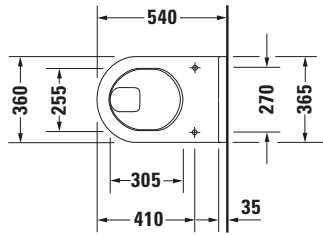

## Wand WC

### Basis Angaben

Langbezeichnung	Duravit Starck 3 Wand WC, 540 mm, Weiß Hochglanz, Flachspüler, Spülrand: geschlossen, 6 l, Abgang: waagrecht, WonderGliss – 22010900001
-----------------	---

### Beschreibungstexte

Ausschreibungstext	Duravit Starck 3 Wand WC Weiß Hochglanz 540 mm, Designer: Philippe Starck, Spülform: Flachspüler, Spülrand: geschlossen, Sanitärkeramik, Wandhängend, Abgang: waagrecht, Große Spülwassermenge: 6 l, Befestigung inklusive: Nein, Unified Water Label (UWL) Klasse: 2, CE-Kennzeichen-1: EN 997, EAN Nr.: 4021534223648, Artikelgewicht: 23,1 kg, Abmessungen (Breite / Länge x Tiefe / Breite x Höhe): 365 x 540 x 355 mm, WonderGliss, Artikel Nr.: 22010900001
--------------------	---