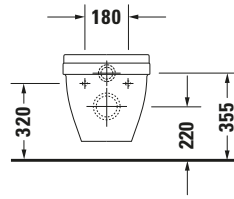

## Wand WC

### Basis Angaben

Langbezeichnung	Duravit Starck 3 Wand WC, 540 mm, Weiß Hochglanz, Flachspüler, Spülrand: geschlossen, 6 l, Abgang: waagrecht, WonderGliss – 22010900001
-----------------	---

### Beschreibungstexte

Ausschreibungstext	Duravit Starck 3 Wand WC Weiß Hochglanz 540 mm, Designer: Philippe Starck, Spülform: Flachspüler, Spülrand: geschlossen, Sanitärkeramik, Wandhängend, Abgang: waagrecht, Große Spülwassermenge: 6 l, Befestigung inklusive: Nein, Unified Water Label (UWL) Klasse: 2, CE-Kennzeichen-1: EN 997, EAN Nr.: 4021534223648, Artikelgewicht: 23,1 kg, Abmessungen (Breite / Länge x Tiefe / Breite x Höhe): 365 x 540 x 355 mm, WonderGliss, Artikel Nr.: 22010900001
--------------------	---