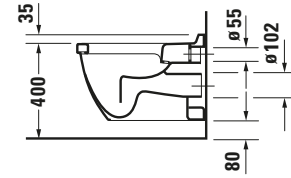

### Basis Angaben

Langbezeichnung	Duravit Starck 3 Wand WC, 540 mm, Weiß Hochglanz, Flachspüler, Spülrand: geschlossen, 6 l, Abgang: waagrecht, WonderGliss – 22010900001
-----------------	---

### Beschreibungstexte

Ausschreibungstext	Duravit Starck 3 Wand WC Weiß Hochglanz 540 mm, Designer: Philippe Starck, Spülform: Flachspüler, Spülrand: geschlossen, Sanitärkeramik, Wandhängend, Abgang: waagrecht, Große Spülwassermenge: 6 l, Befestigung inklusive: Nein, Unified Water Label (UWL) Klasse: 2, CE-Kennzeichen-1: EN 997, EAN Nr.: 4021534223648, Artikelgewicht: 23,1 kg, Abmessungen (Breite / Länge x Tiefe / Breite x Höhe): 365 x 540 x 355 mm, WonderGliss, Artikel Nr.: 22010900001
--------------------	---