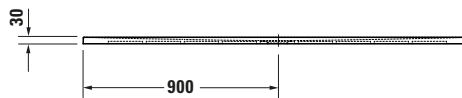

Duschwanne

Basis Angaben	
Langbezeichnung	Duravit Sustano Duschwanne 1800x800 mm Greige Matt, Bodenbündig, Halbeinbau, Aufgesetzt, Material: Verbundwerkstoff, DuroCast Nature, Rechteckig – 720288640000000

Vermaßung	
Breite / Länge	1800 mm
Tiefe / Breite	800 mm
Min. Höhe mit Füßen	0 mm
Max. Höhe mit Füßen	0 mm
Höhe mit Wannenträger	0 mm
Gefälle zum Ablauf	1°
Durchmesser Ablaufloch	90 mm

Beschreibungstexte	
Ausschreibungstext	Duravit Sustano Duschwanne Greige Matt, Form: Rechteckig, Verbundwerkstoff, DuroCast Nature, Einbauart: Bodenbündig, Halbeinbau, Aufgesetzt, Position Ablauf: Mitte, Rutschfestigkeitsklasse: C, CE-Kennzeichen-1: EN 14527, EAN Nr.: 4063382919229, Artikelgewicht: 23,5 kg, Abmessungen (Breite / Länge x Tiefe / Breite x Höhe): 1800 x 800 x 30 mm, Artikel Nr.: 720288640000000, Passende Artikel: Duschwannenablauf, Abdicht-Set, Wandprofil; Artikel Nr.: 792803000000000, 790126000000000; Modell Nr.: 791291, 791290, 792803, 790126, 791292

Spezifikationen	
Form	Rechteckig
Rutschfestigkeitsklasse	C
Farbe	
Farbwert	Greige
Glanzgrad	Matt
Material	
Material	Verbundwerkstoff
Materialart	DuroCast Nature
Montage	
Einbauart	Bodenbündig / Halbeinbau / Aufgesetzt
Ablauf	
Position Ablauf	Mitte