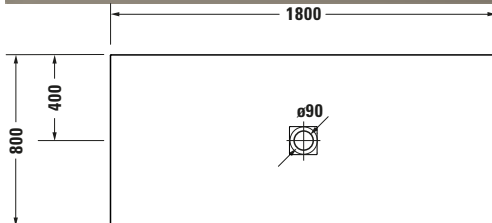

Duschwanne

Basis Angaben	
Langbezeichnung	Duravit Sustano Duschwanne 1800x800 mm Greige Matt, Bodenbündig, Halbeinbau, Aufgesetzt, Material: Verbundwerkstoff, DuroCast Nature, Rechteckig – 720288640000000

Vermaßung	
Breite / Länge	1800 mm
Tiefe / Breite	800 mm
Min. Höhe mit Füßen	0 mm
Max. Höhe mit Füßen	0 mm
Höhe mit Wannenträger	0 mm
Gefälle zum Ablauf	1°
Durchmesser Ablaufloch	90 mm

Beschreibungstexte	
Ausschreibungstext	Duravit Sustano Duschwanne Greige Matt, Form: Rechteckig, Verbundwerkstoff, DuroCast Nature, Einbauart: Bodenbündig, Halbeinbau, Aufgesetzt, Position Ablauf: Mitte, Rutschfestigkeitsklasse: C, CE-Kennzeichen-1: EN 14527, EAN Nr.: 4063382919229, Artikelgewicht: 23,5 kg, Abmessungen (Breite / Länge x Tiefe / Breite x Höhe): 1800 x 800 x 30 mm, Artikel Nr.: 720288640000000, Passende Artikel: Duschwannenablauf, Abdicht-Set, Wandprofil; Artikel Nr.: 792803000000000, 790126000000000; Modell Nr.: 791291, 791290, 792803, 790126, 791292

Spezifikationen	
Form	Rechteckig
Rutschfestigkeitsklasse	C
Farbe	
Farbwert	Greige
Glanzgrad	Matt
Material	
Material	Verbundwerkstoff
Materialart	DuroCast Nature
Montage	
Einbauart	Bodenbündig / Halbeinbau / Aufgesetzt
Ablauf	
Position Ablauf	Mitte